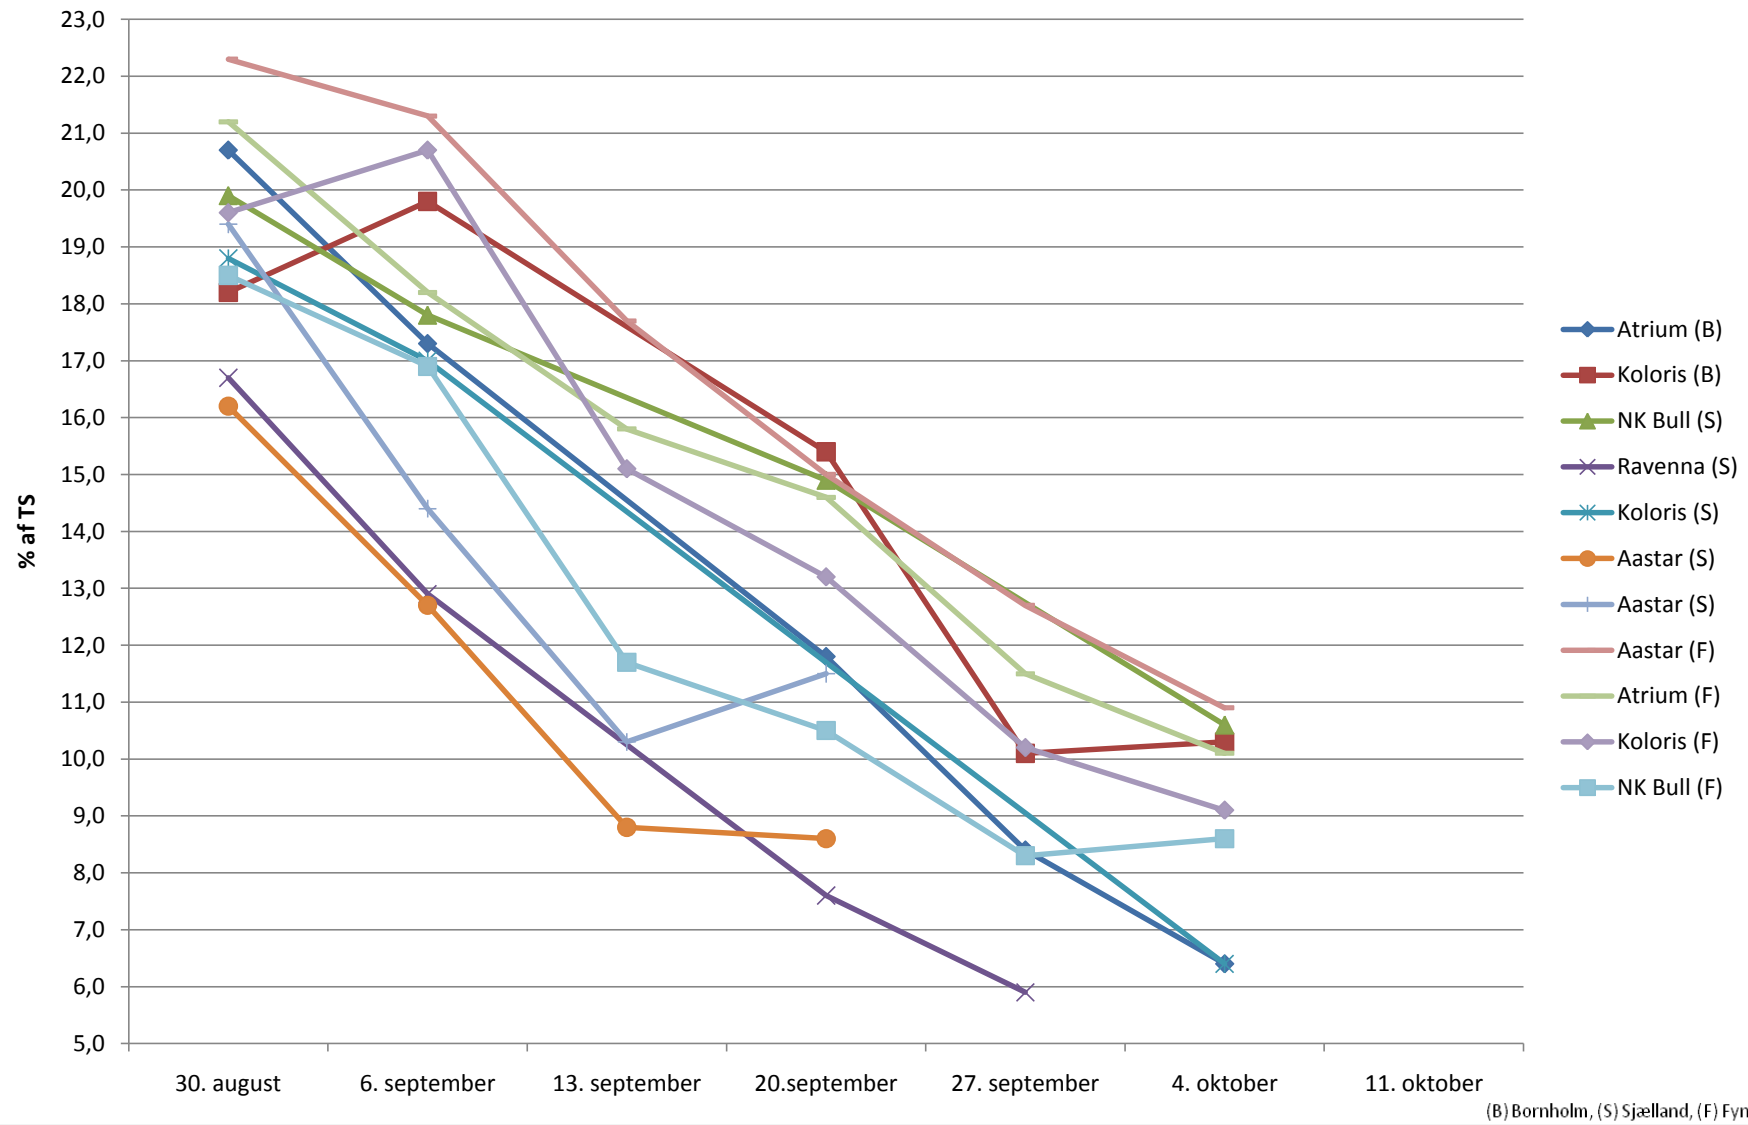

Tørstof pct. udvikling for Øerne

Stivelses udvikling for Øerne

(B) Bornholm, (S) Sjælland, (F) Fyn

Sukkers udvikling for Øerne

Foderværdiens udvikling for Øerne