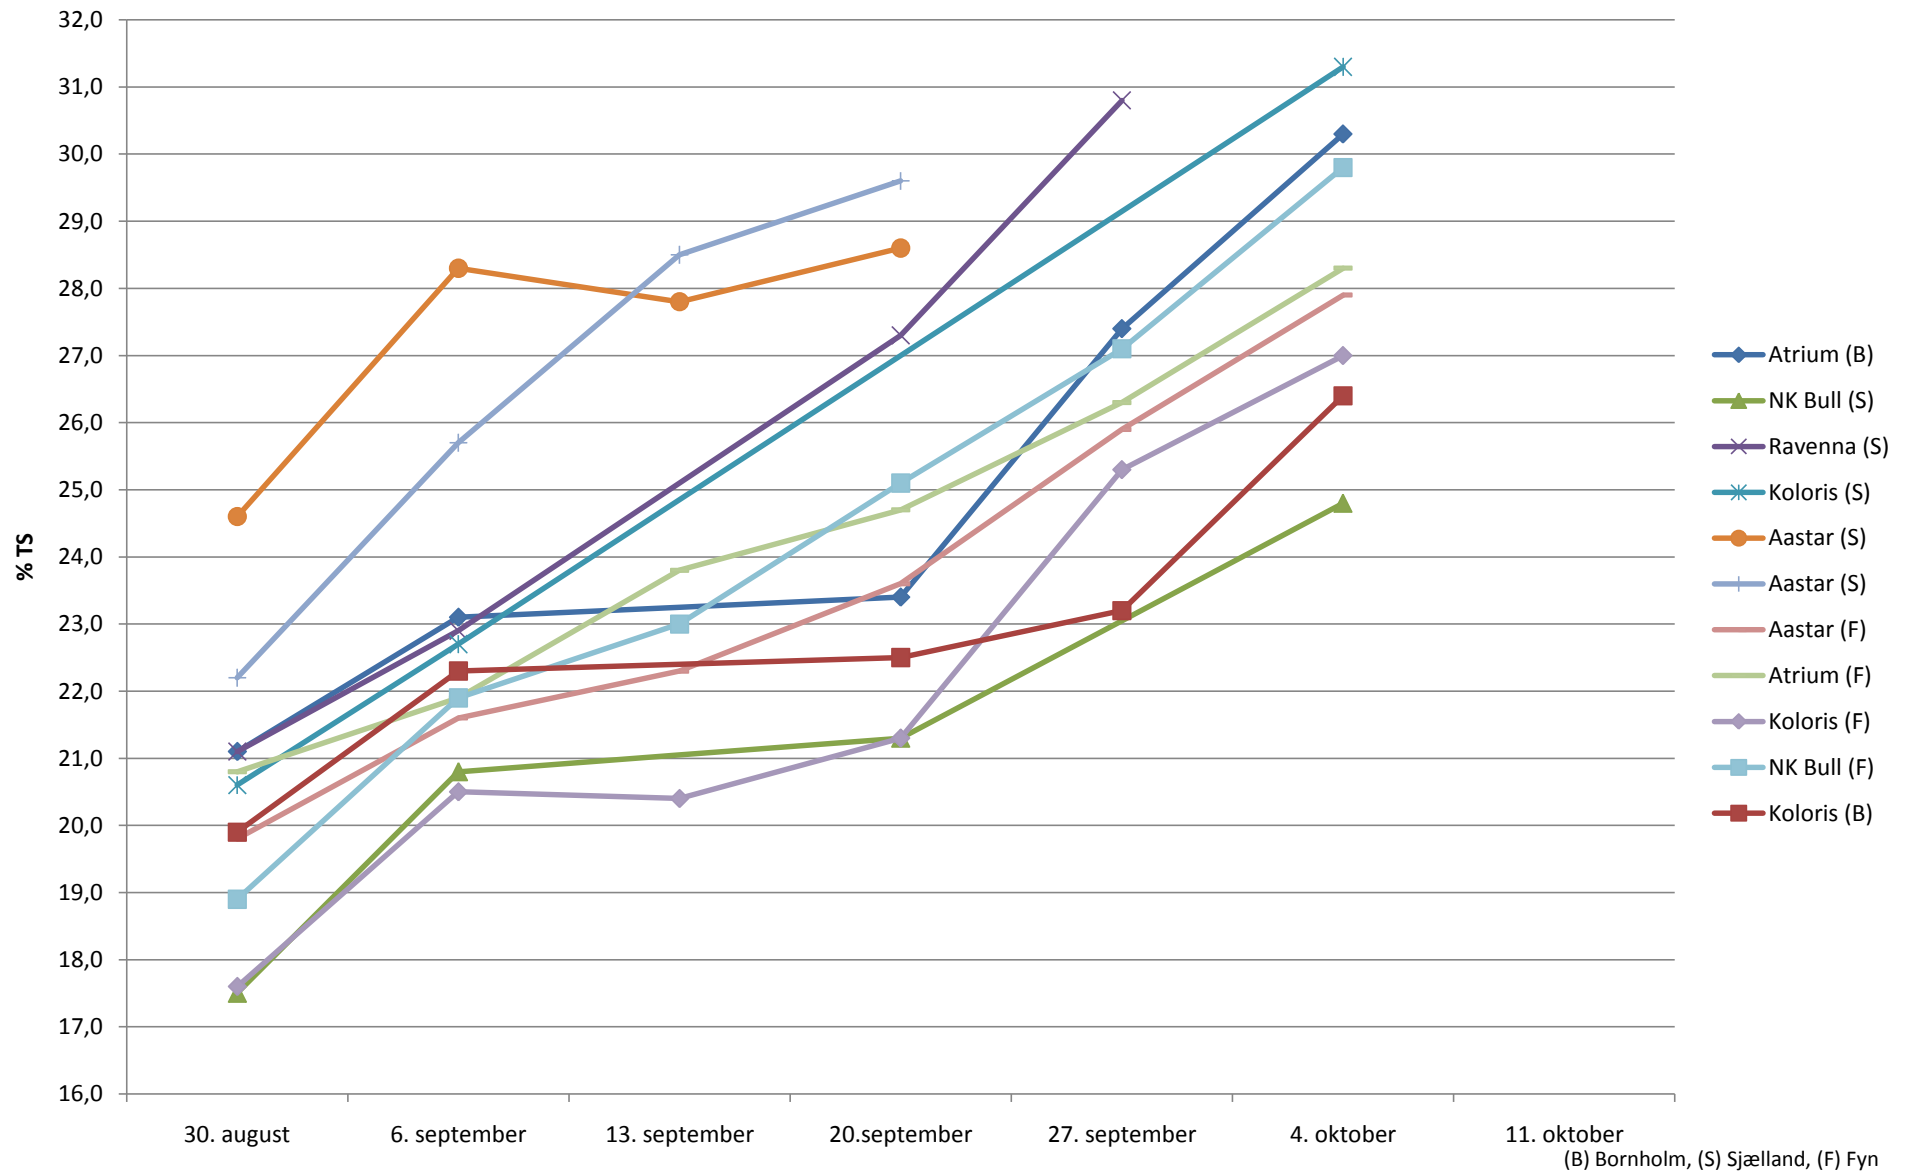

Tørstof pct. udvikling for Øerne

Stivelses udvikling for Øerne

(B) Bornholm, (S) Sjælland, (F) Fyn

Sukkers udvikling for Øerne

Foderværdiens udvikling for Øerne