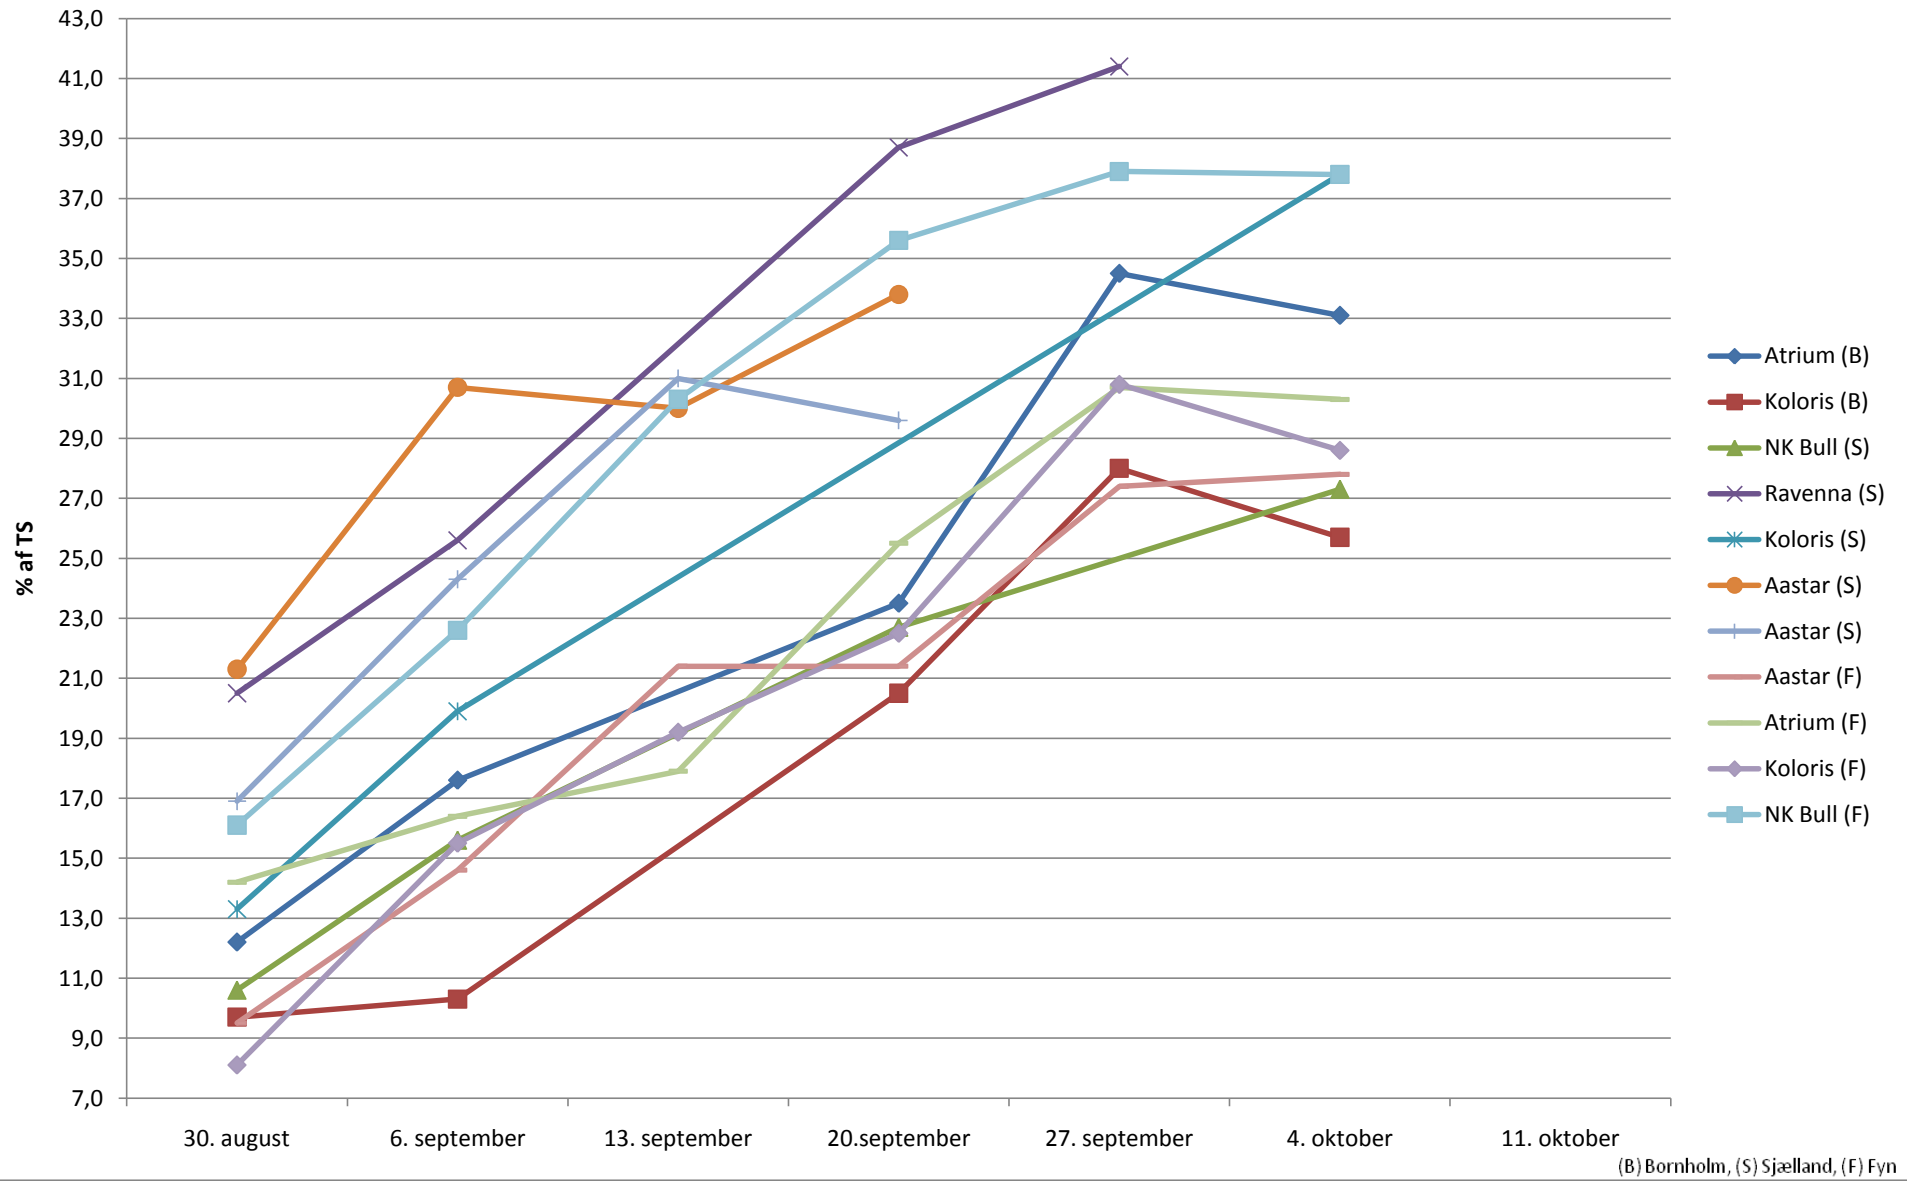

Tørstof pct. udvikling for Øerne

Stivelses udvikling for Øerne

(B) Bornholm, (S) Sjælland, (F) Fyn

Sukkers udvikling for Øerne

Foderværdiens udvikling for Øerne