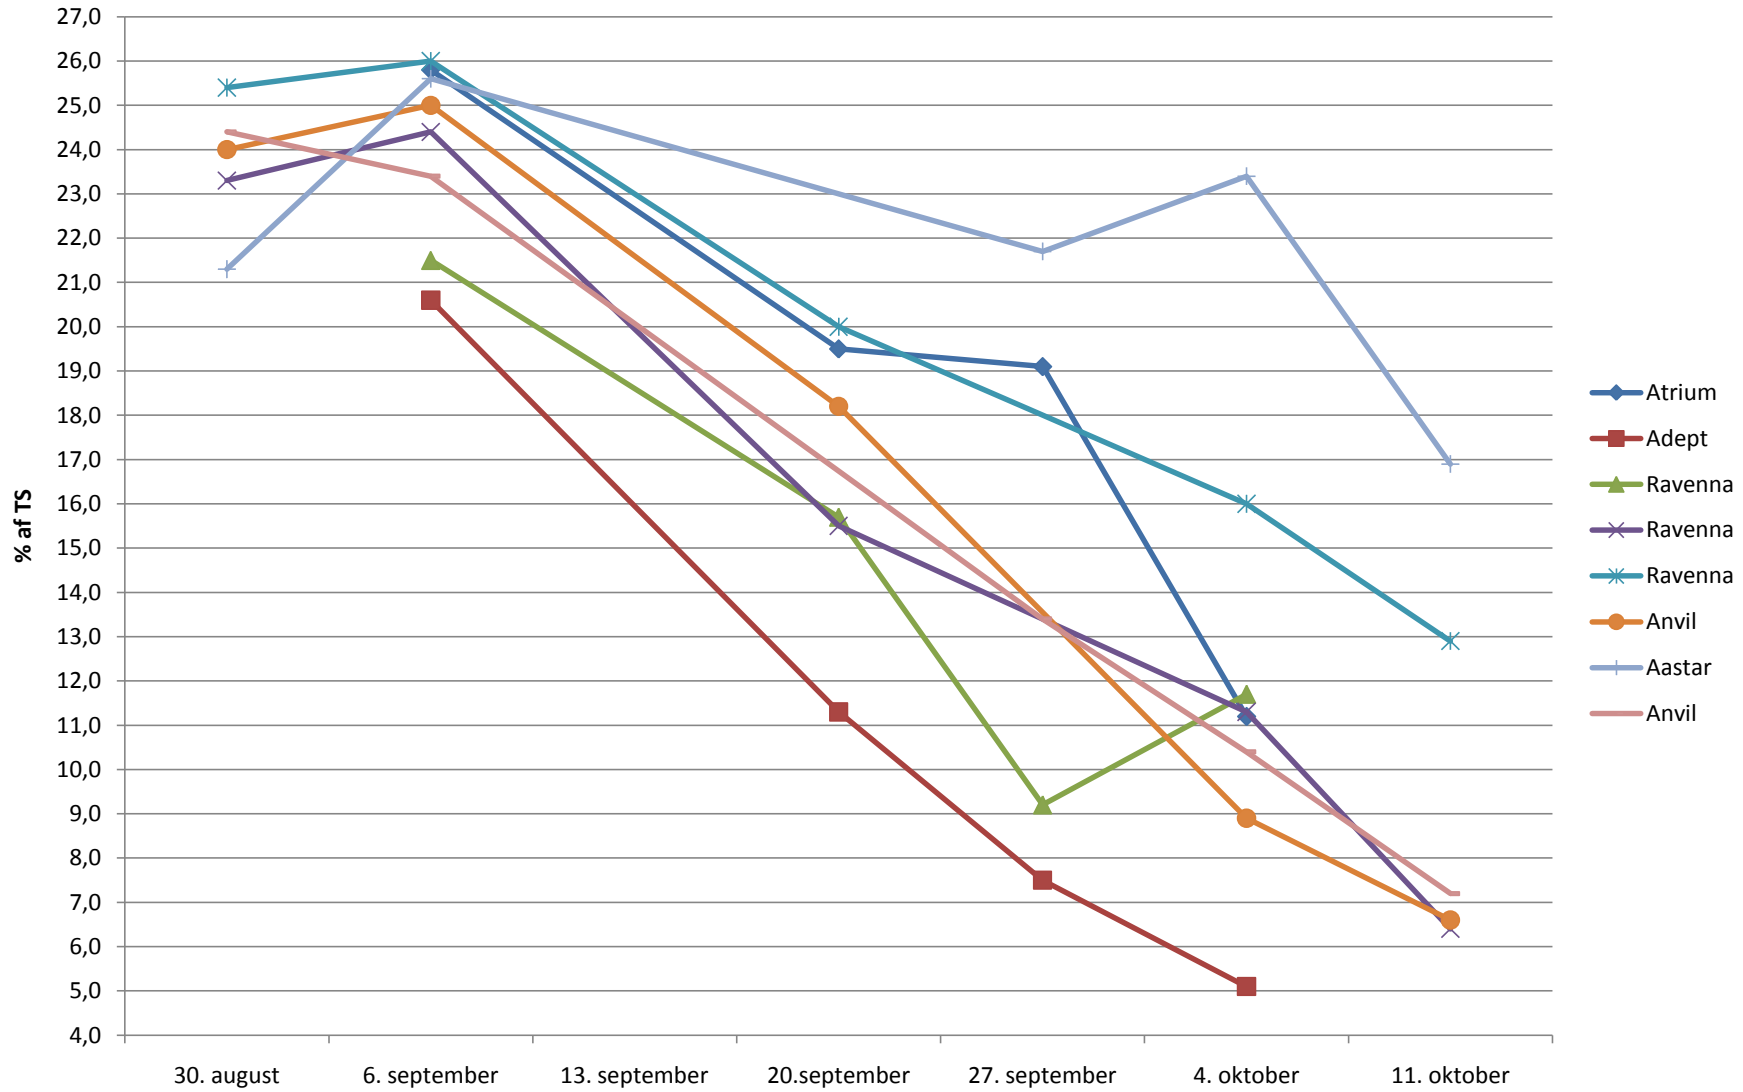

Tørstof pct. udvikling for Vestjylland

Stivelses udvikling for Vestjylland

Sukkers udvikling for Vestjylland

Foderværdiens udvikling for Vestjylland