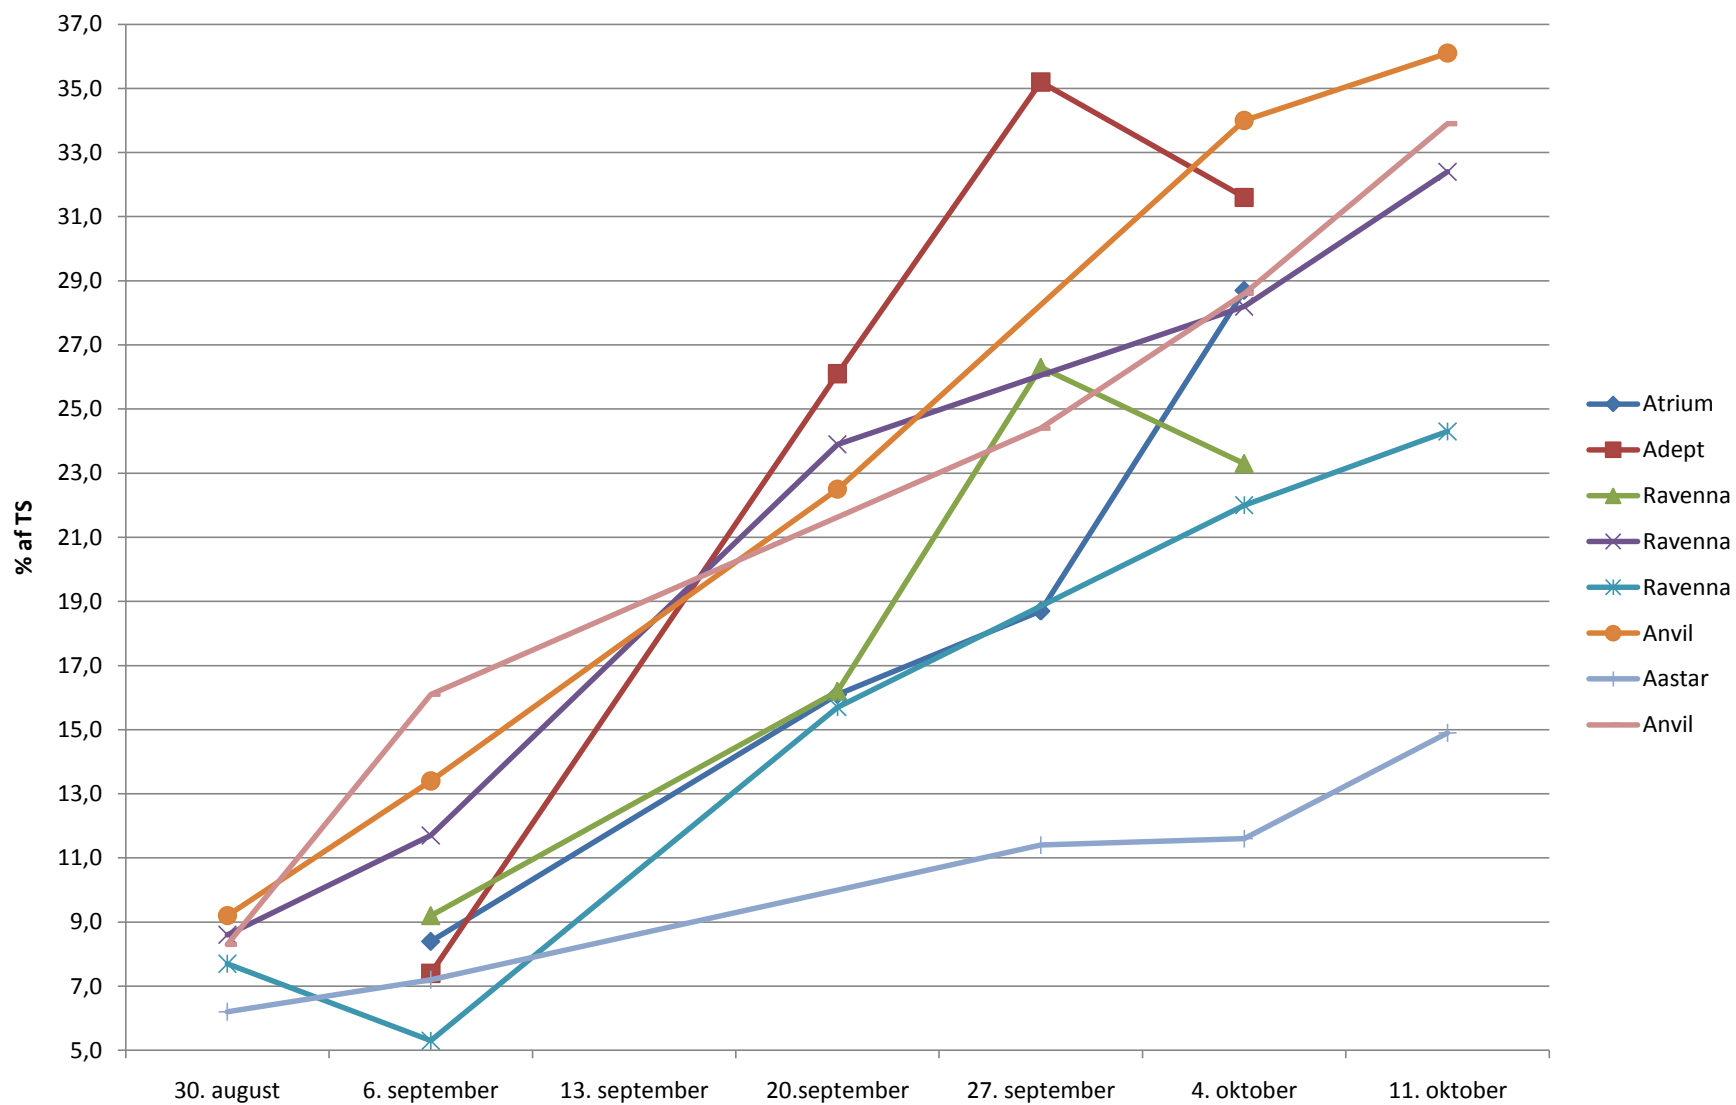

Tørstof pct. udvikling for Vestjylland

Stivelses udvikling for Vestjylland

Sukkers udvikling for Vestjylland

Foderværdiens udvikling for Vestjylland