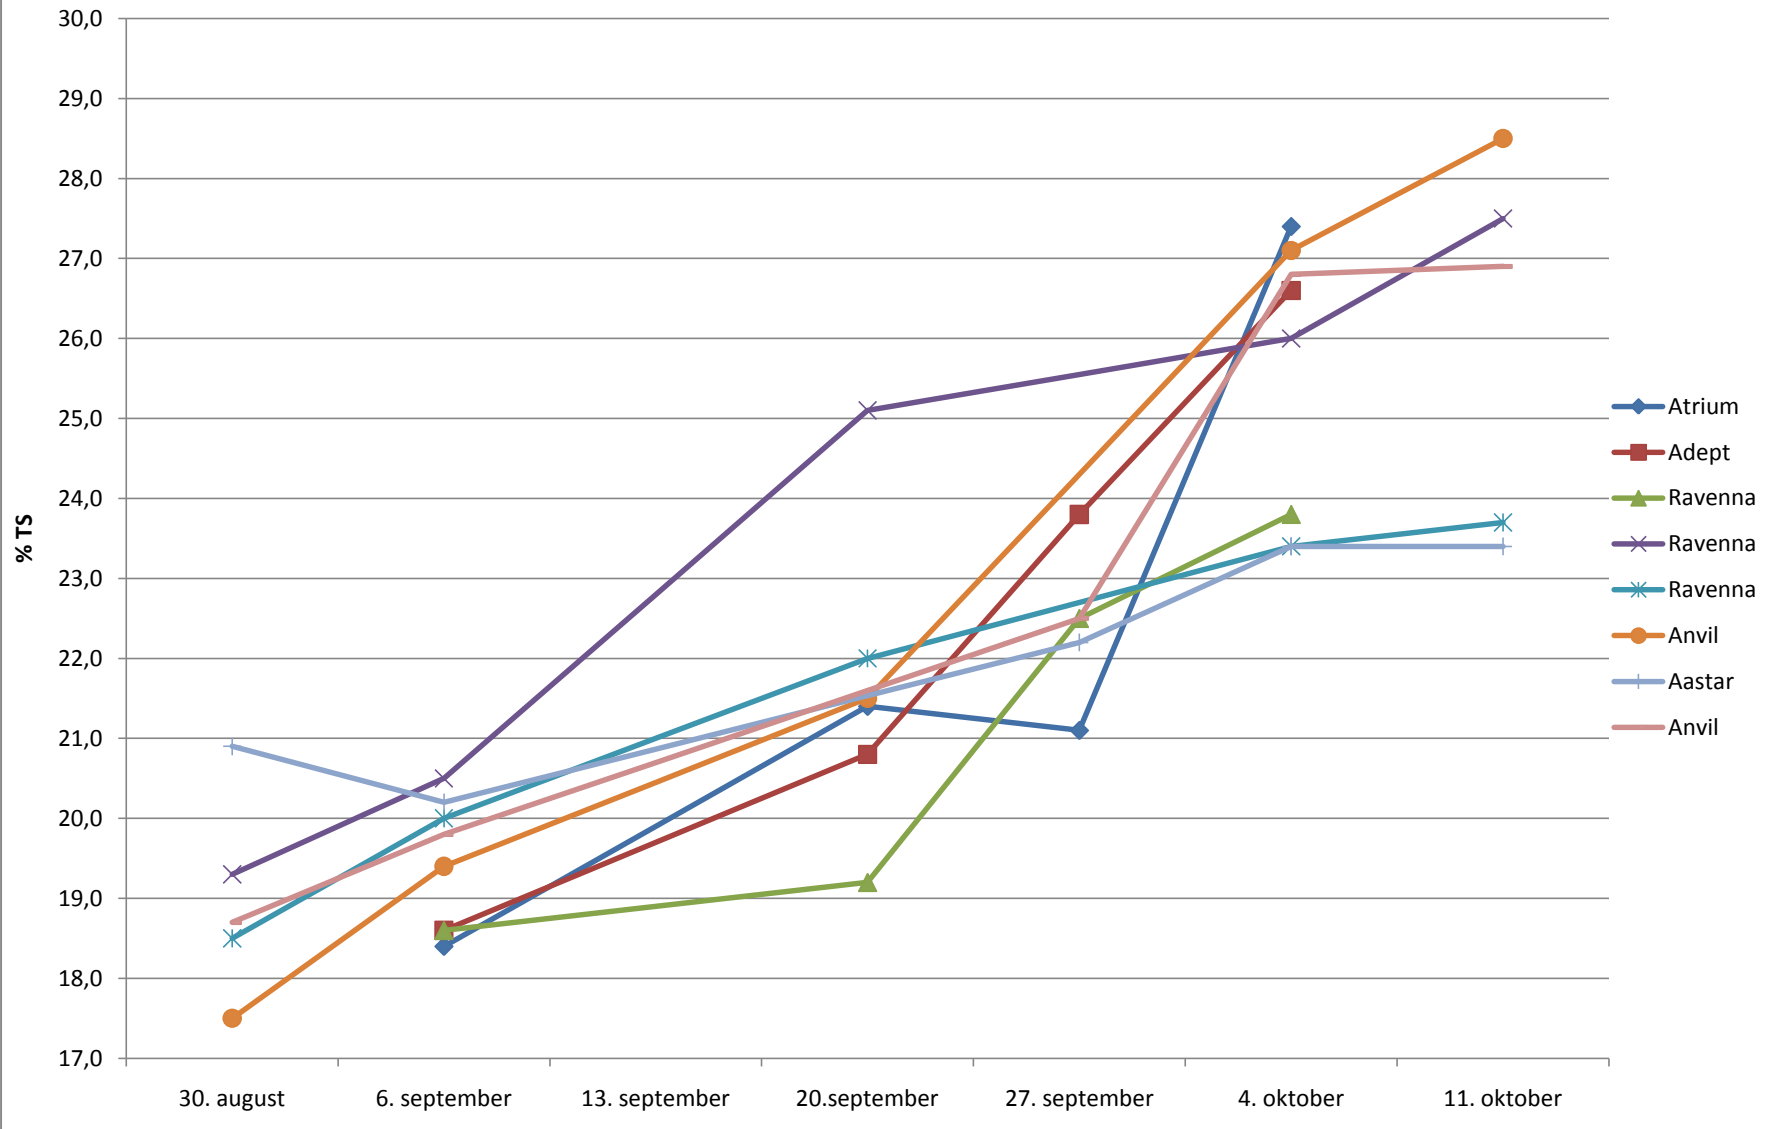

Tørstof pct. udvikling for Vestjylland

Stivelses udvikling for Vestjylland

Sukkers udvikling for Vestjylland

Foderværdiens udvikling for Vestjylland