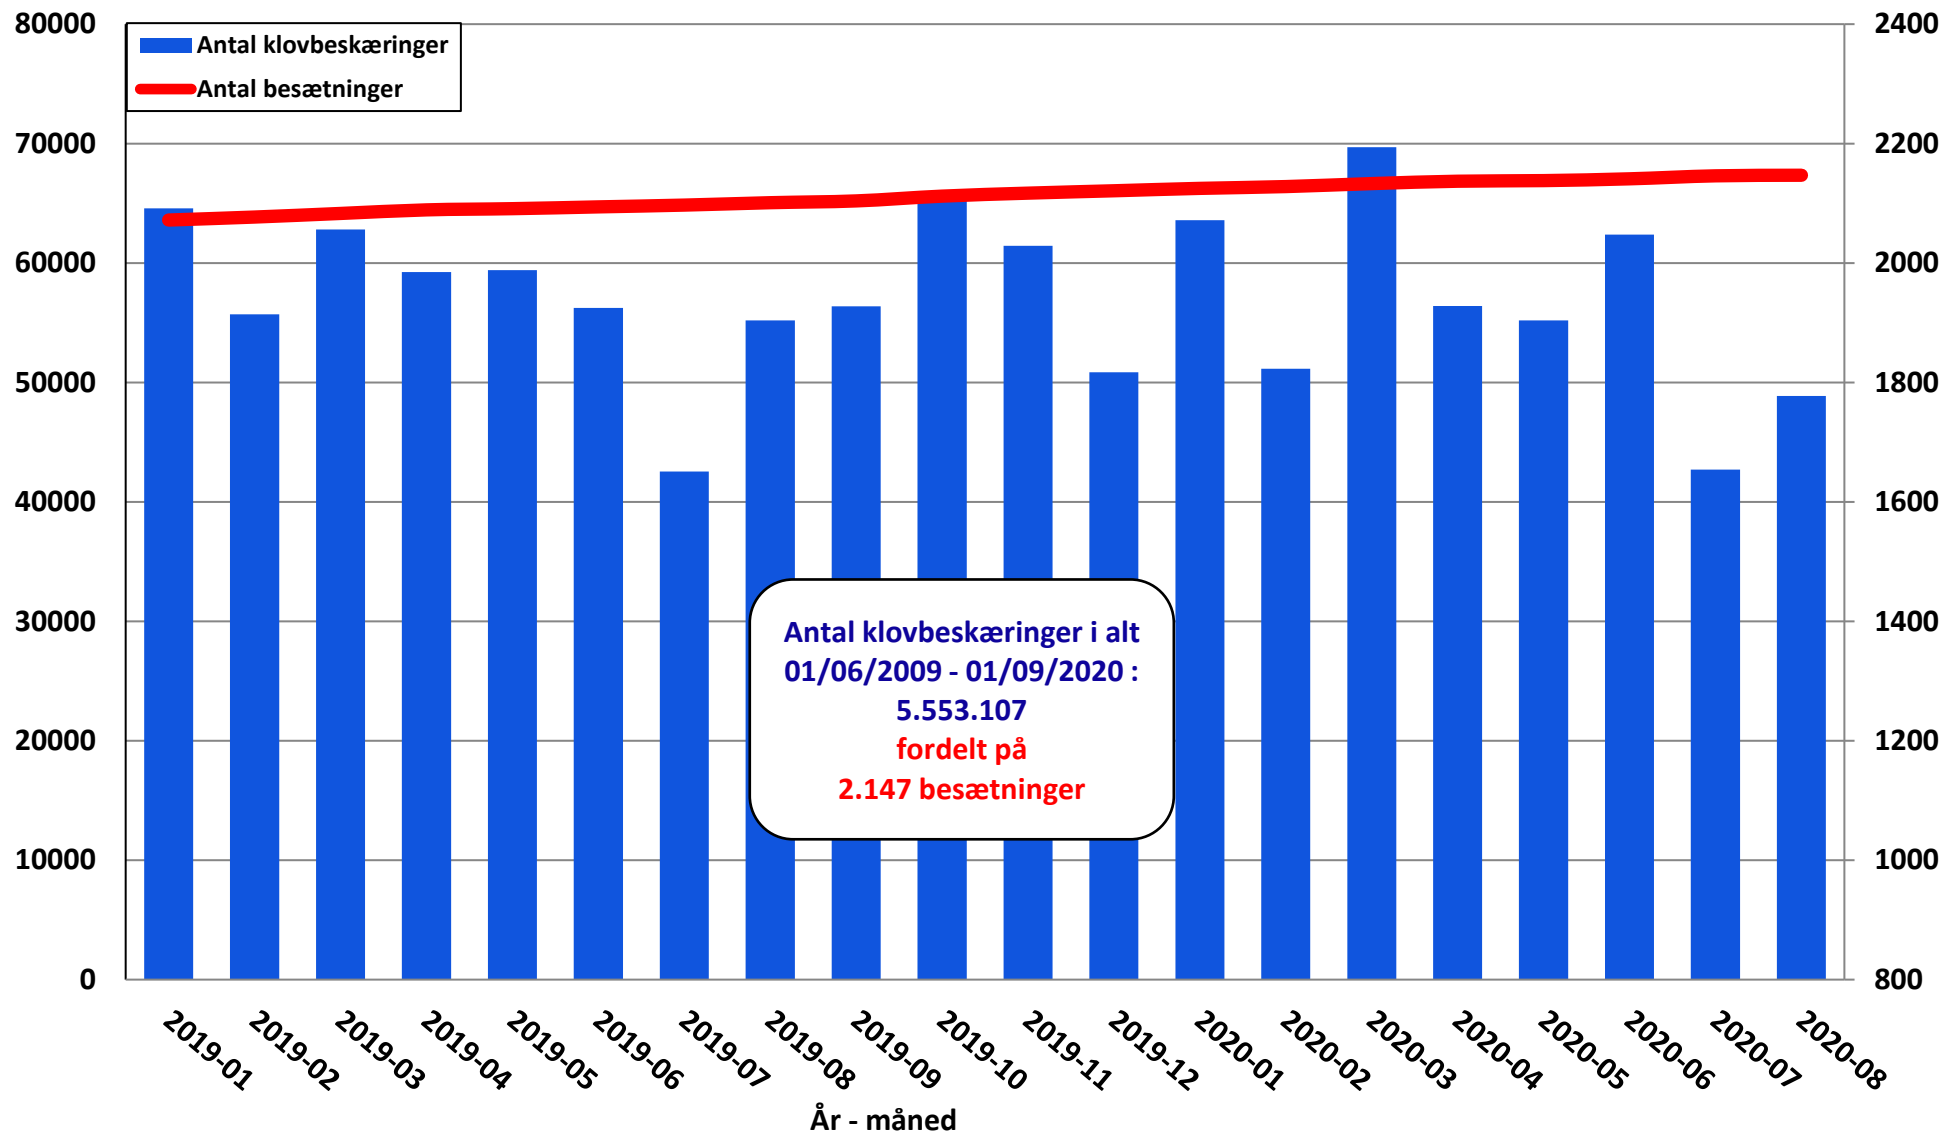

# Indberetning fra klovbeskærere i 2019 og 2020

Antal klovbeskæringer  
pr. mdr.

Antal besætninger  
- opsummeret

Antal klovbeskæringer i alt  
01/06/2009 - 01/09/2020 :  
5.553.107  
fordelt på  
2.147 besætninger