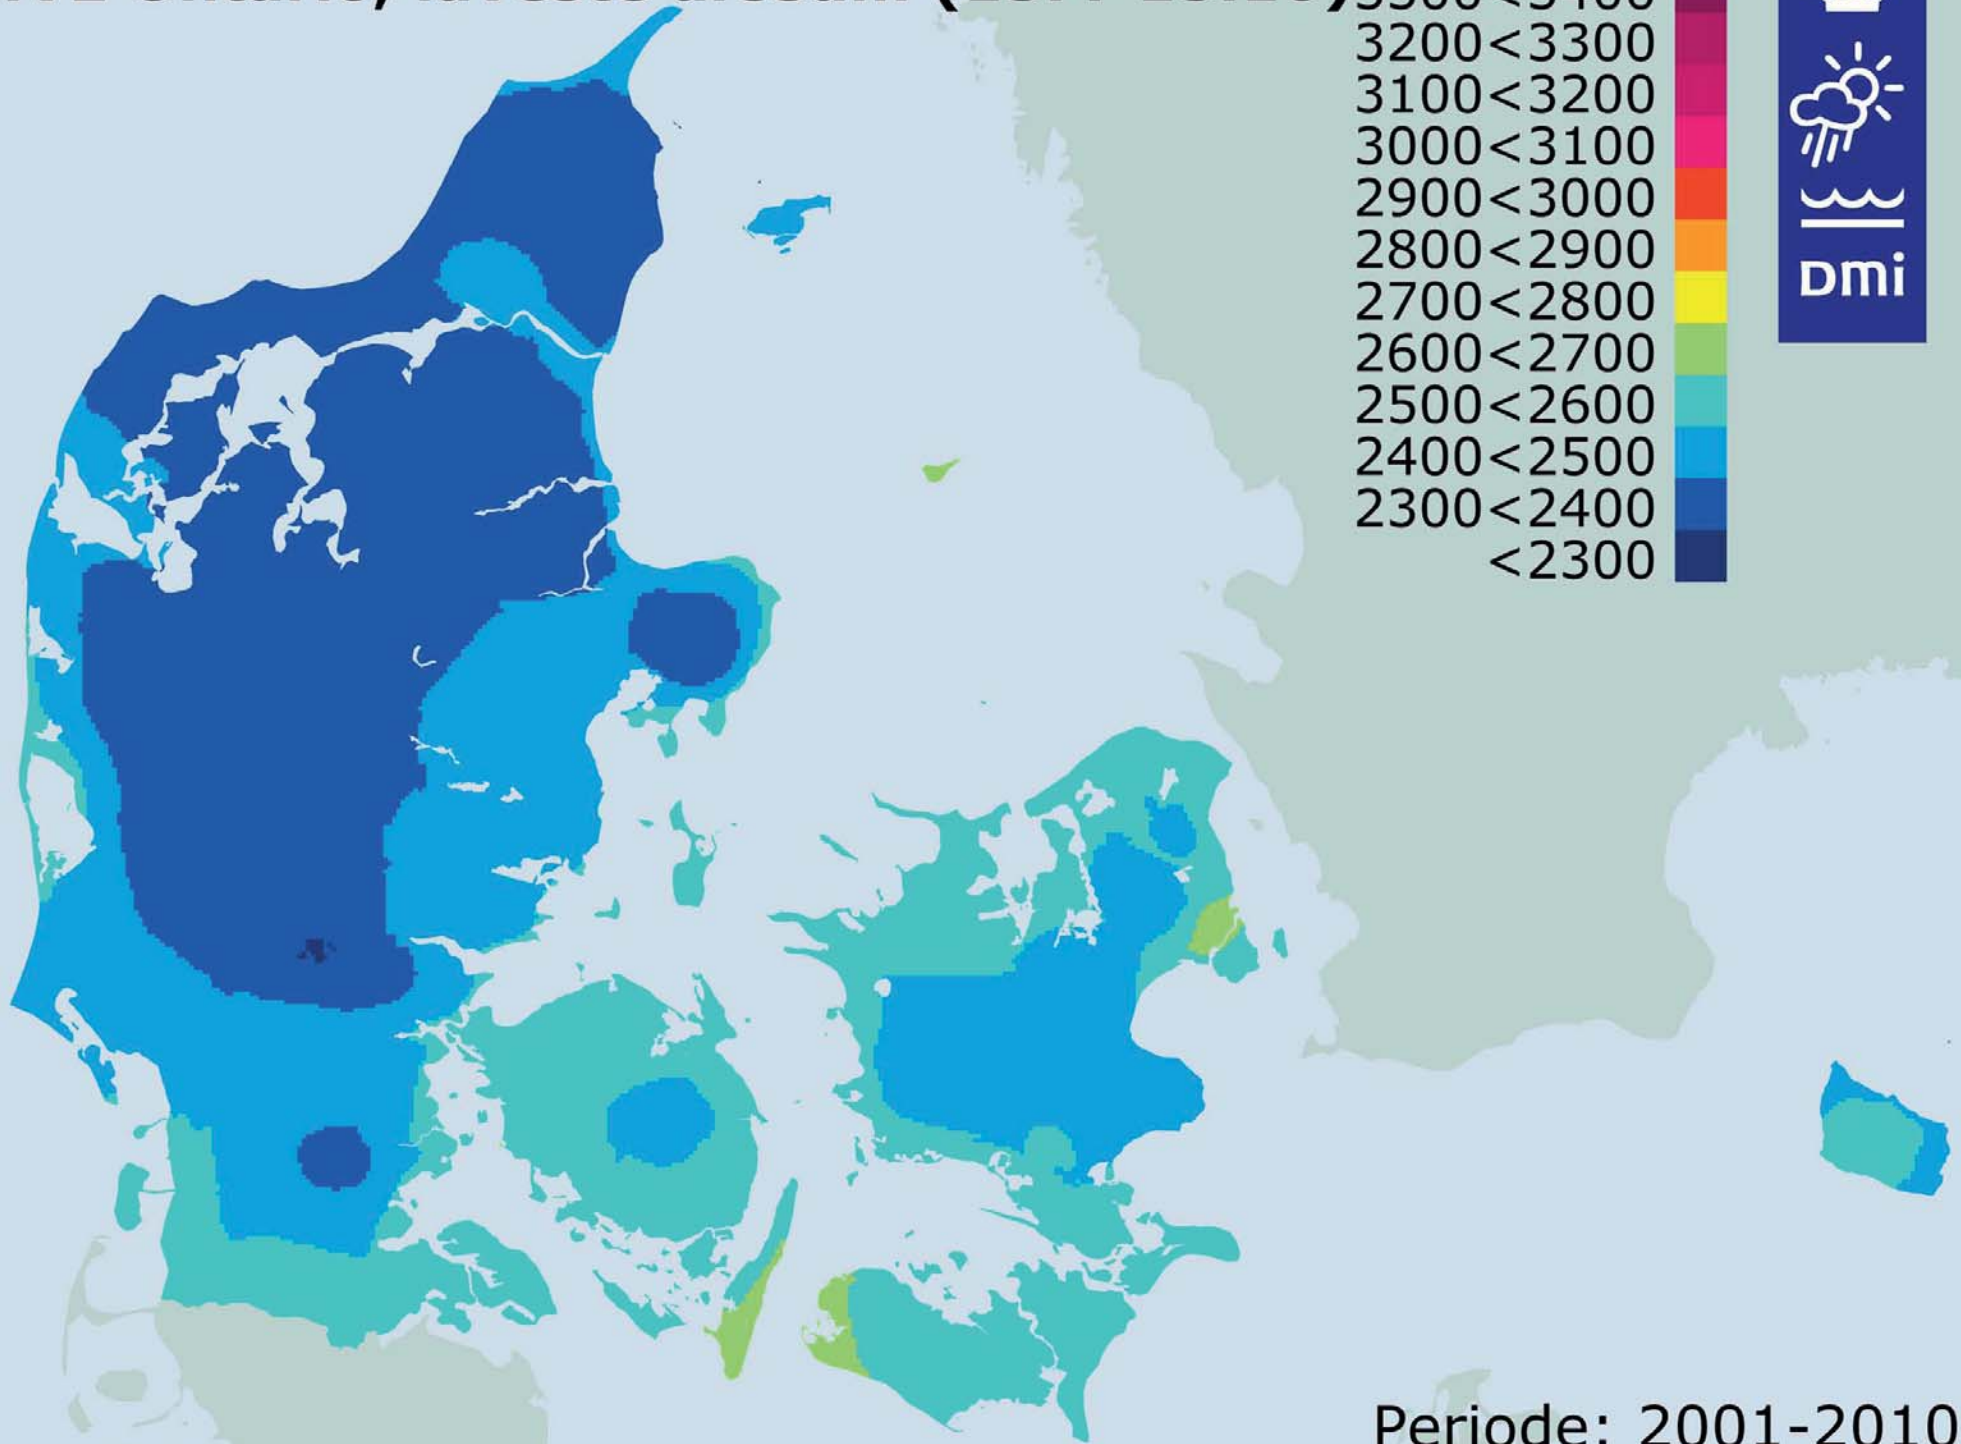

MVE Ontario, laveste årssum (15.4-15.10)

Periode: 2001-2010