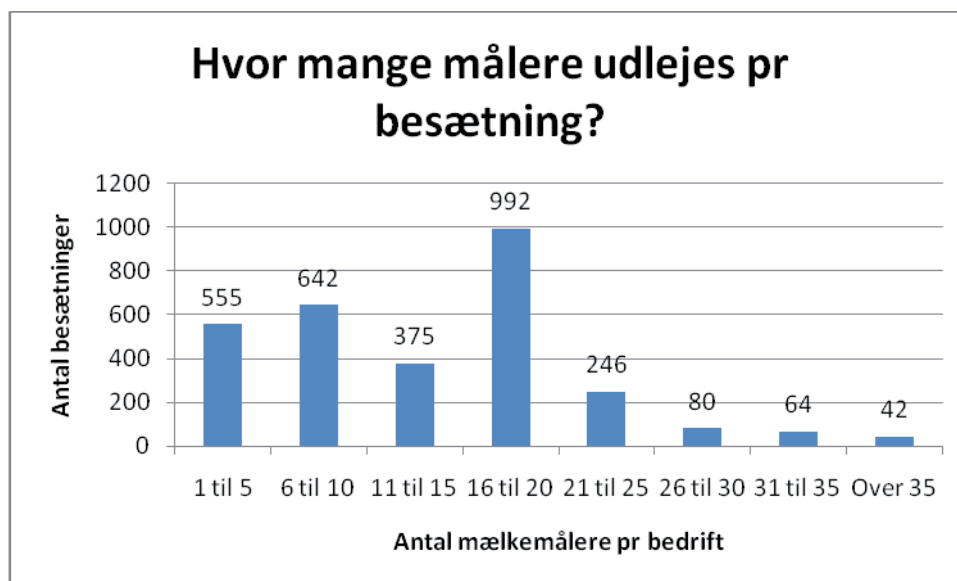

Den resterende fjerdedel, er knapt 700 robotbesætninger og cirka 400 med fast installerede målere.

Fig. 1 Antal mælkemålere RYK udlejer til ydelseskontrol. Der udlejes målere til cirka 3.000 besætninger.