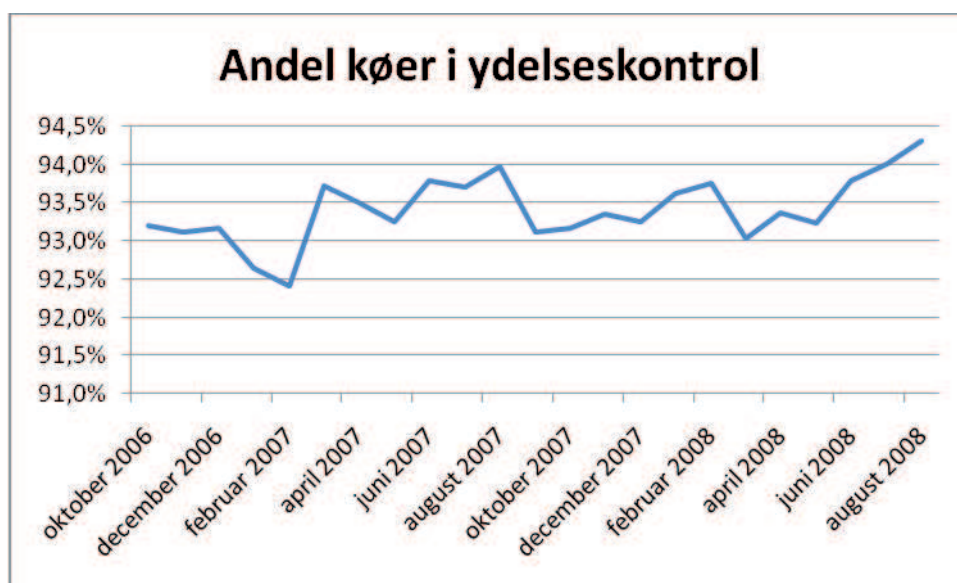

Den resterende fjerdedel, er knapt 700 robotbesætninger og cirka 400 med fast installerede målere.

Fig. 1 Antal mælkemålere RYK udlejer til ydelseskontrol. Der udlejes målere til cirka 3.000 besætninger.