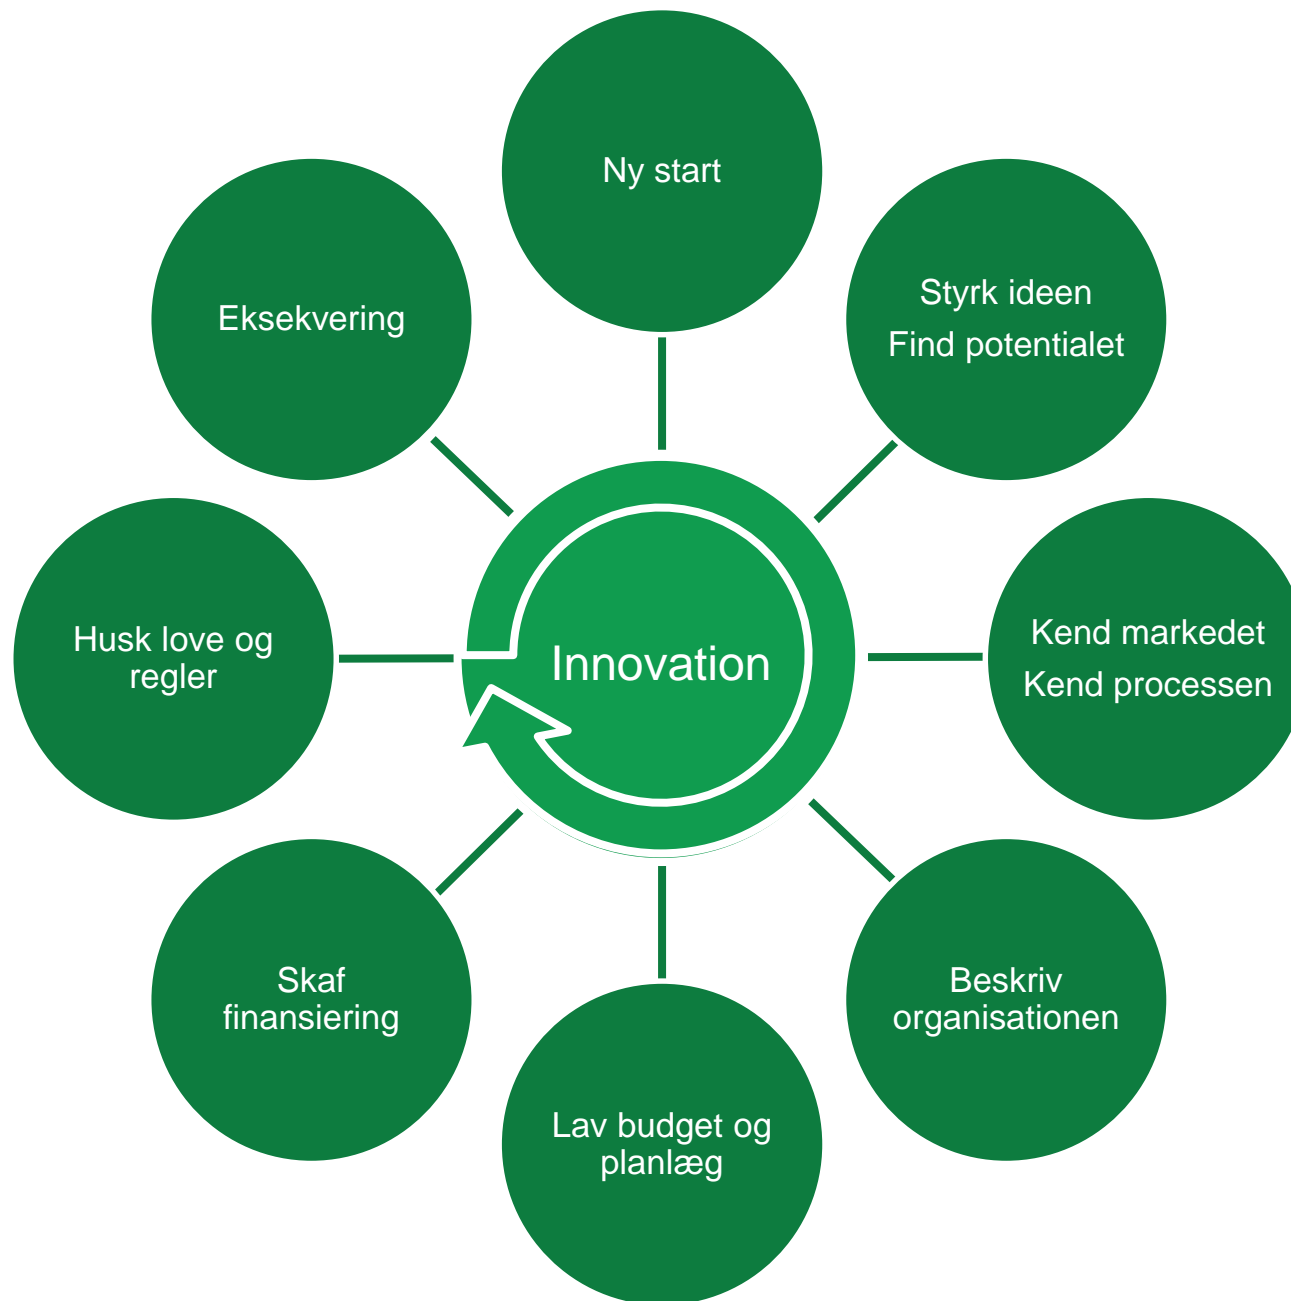

Innovation

Den Europæiske Landbrugsfond for Udvikling af Landdistrikterne:
Danmark og Europa investerer i landdistrikterne

Den Europæiske Landbrugsfond
for Udvikling af Landdistrikterne

LDP 2020

Se EU-Kommissionen, Den Europæiske Landbrugsfond for Udvikling af Landdistrikterne

SEGES

Fokuseret ledelse af landbrugsbedriften under hårde markedsvilkår
Journalnr. 32709-16-0047 Projektnr. 7685
Ivan Damgaard

Innovation

Model Innovation består af 8 step der skal gennemløbes, såfremt et nyt produkt eller en ny proces skal udvikles og dets potentiale skal realiseres.

De første syv step er en struktureret tilgang til at undersøge og planlægge og implementere nye vækstmuligheder. Modellen hjælper dig til at kvalificere din idé og til at afgøre, om idéen virkelig er den bedste for din virksomhed. Du får undersøgt din forretningsmodel til bunds, og bliver klar til at samle trådene i en forretningsplan.