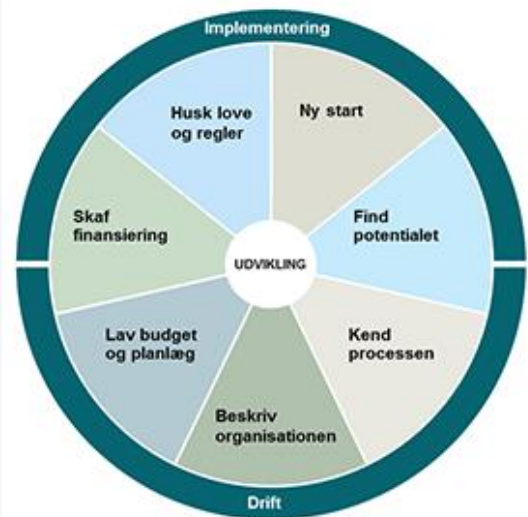

De første syv step er en struktureret tilgang til at undersøge og planlægge og implementere nye vækstmuligheder. Modellen hjælper dig til at kvalificere din idé og til at afgøre, om idéen virkelig er den bedste for din virksomhed. Du får undersøgt din forretningsmodel til bunds, og bliver klar til at samle trådene i en forretningsplan.

Det sidste step er **eksekvering** – at få ting til at ske og planen gennemført med succes

Du finder lidt mere om produkt- og procesinnovation samt eksekvering på de næste slides

Kort om produkt- og procesinnovation

Produktinnovation

- Udefra-ind tilgang – eksterne behov
- Udvikling af nyt produkt- eller forretningsområde
- Nye afsætningskanaler
- Kend dit marked og dine konkurrenter
- Arbejde systematisk og forbedre værdiskabelsen

Procesinnovation

- Indefra-ud tilgang – internt i virksomheden
- Find potentialer i virksomheden
- Optimer arbejdsgange og processer
- Øge produktiviteten og effektiviteten
- Arbejde systematisk og forbedre værdiskabelsen