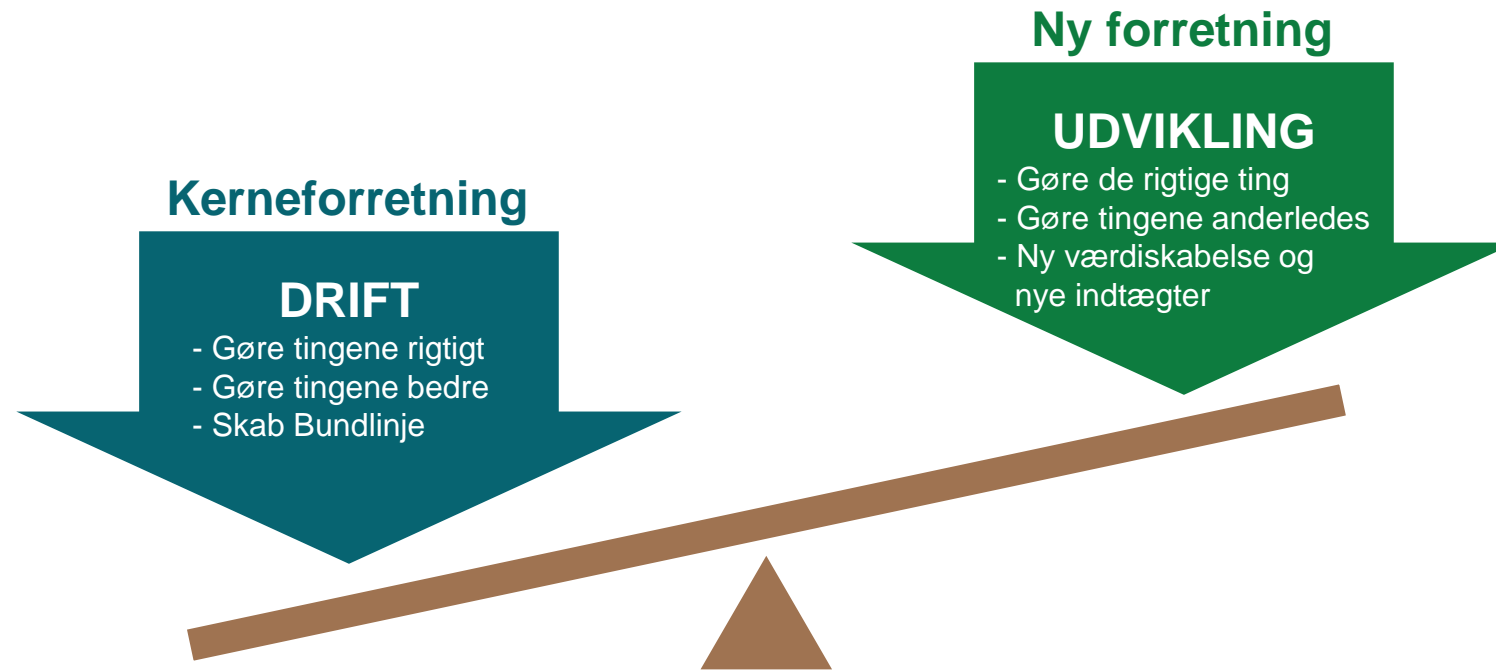

SEGES

Fokuseret ledelse af landbrugsbedriften under hårde markedsvilkår
Journalnr. 32709-16-0047 Projektnr. 7685
Ivan Damgaard

Innovation

Model Innovation består af 8 step der skal gennemløbes, såfremt et nyt produkt eller en ny proces skal udvikles og dets potentiale skal realiseres.

Hvornår

Ønsker du din virksomhed skal udvikle sig ad nye veje?

Så støtter innovationsmodellen dig i at undersøge, planlægge og implementere nye vækstmuligheder i din virksomhed

Hvordan

Modellen består af otte steps. Du kan bruge den både, når du arbejder med **produkt- og procesinnovation**

De første syv step er en struktureret tilgang til at undersøge og planlægge og implementere nye vækstmuligheder. Modellen hjælper dig til at kvalificere din idé og til at afgøre, om idéen virkelig er den bedste for din virksomhed. Du får undersøgt din forretningsmodel til bunds, og bliver klar til at samle trådene i en forretningsplan.