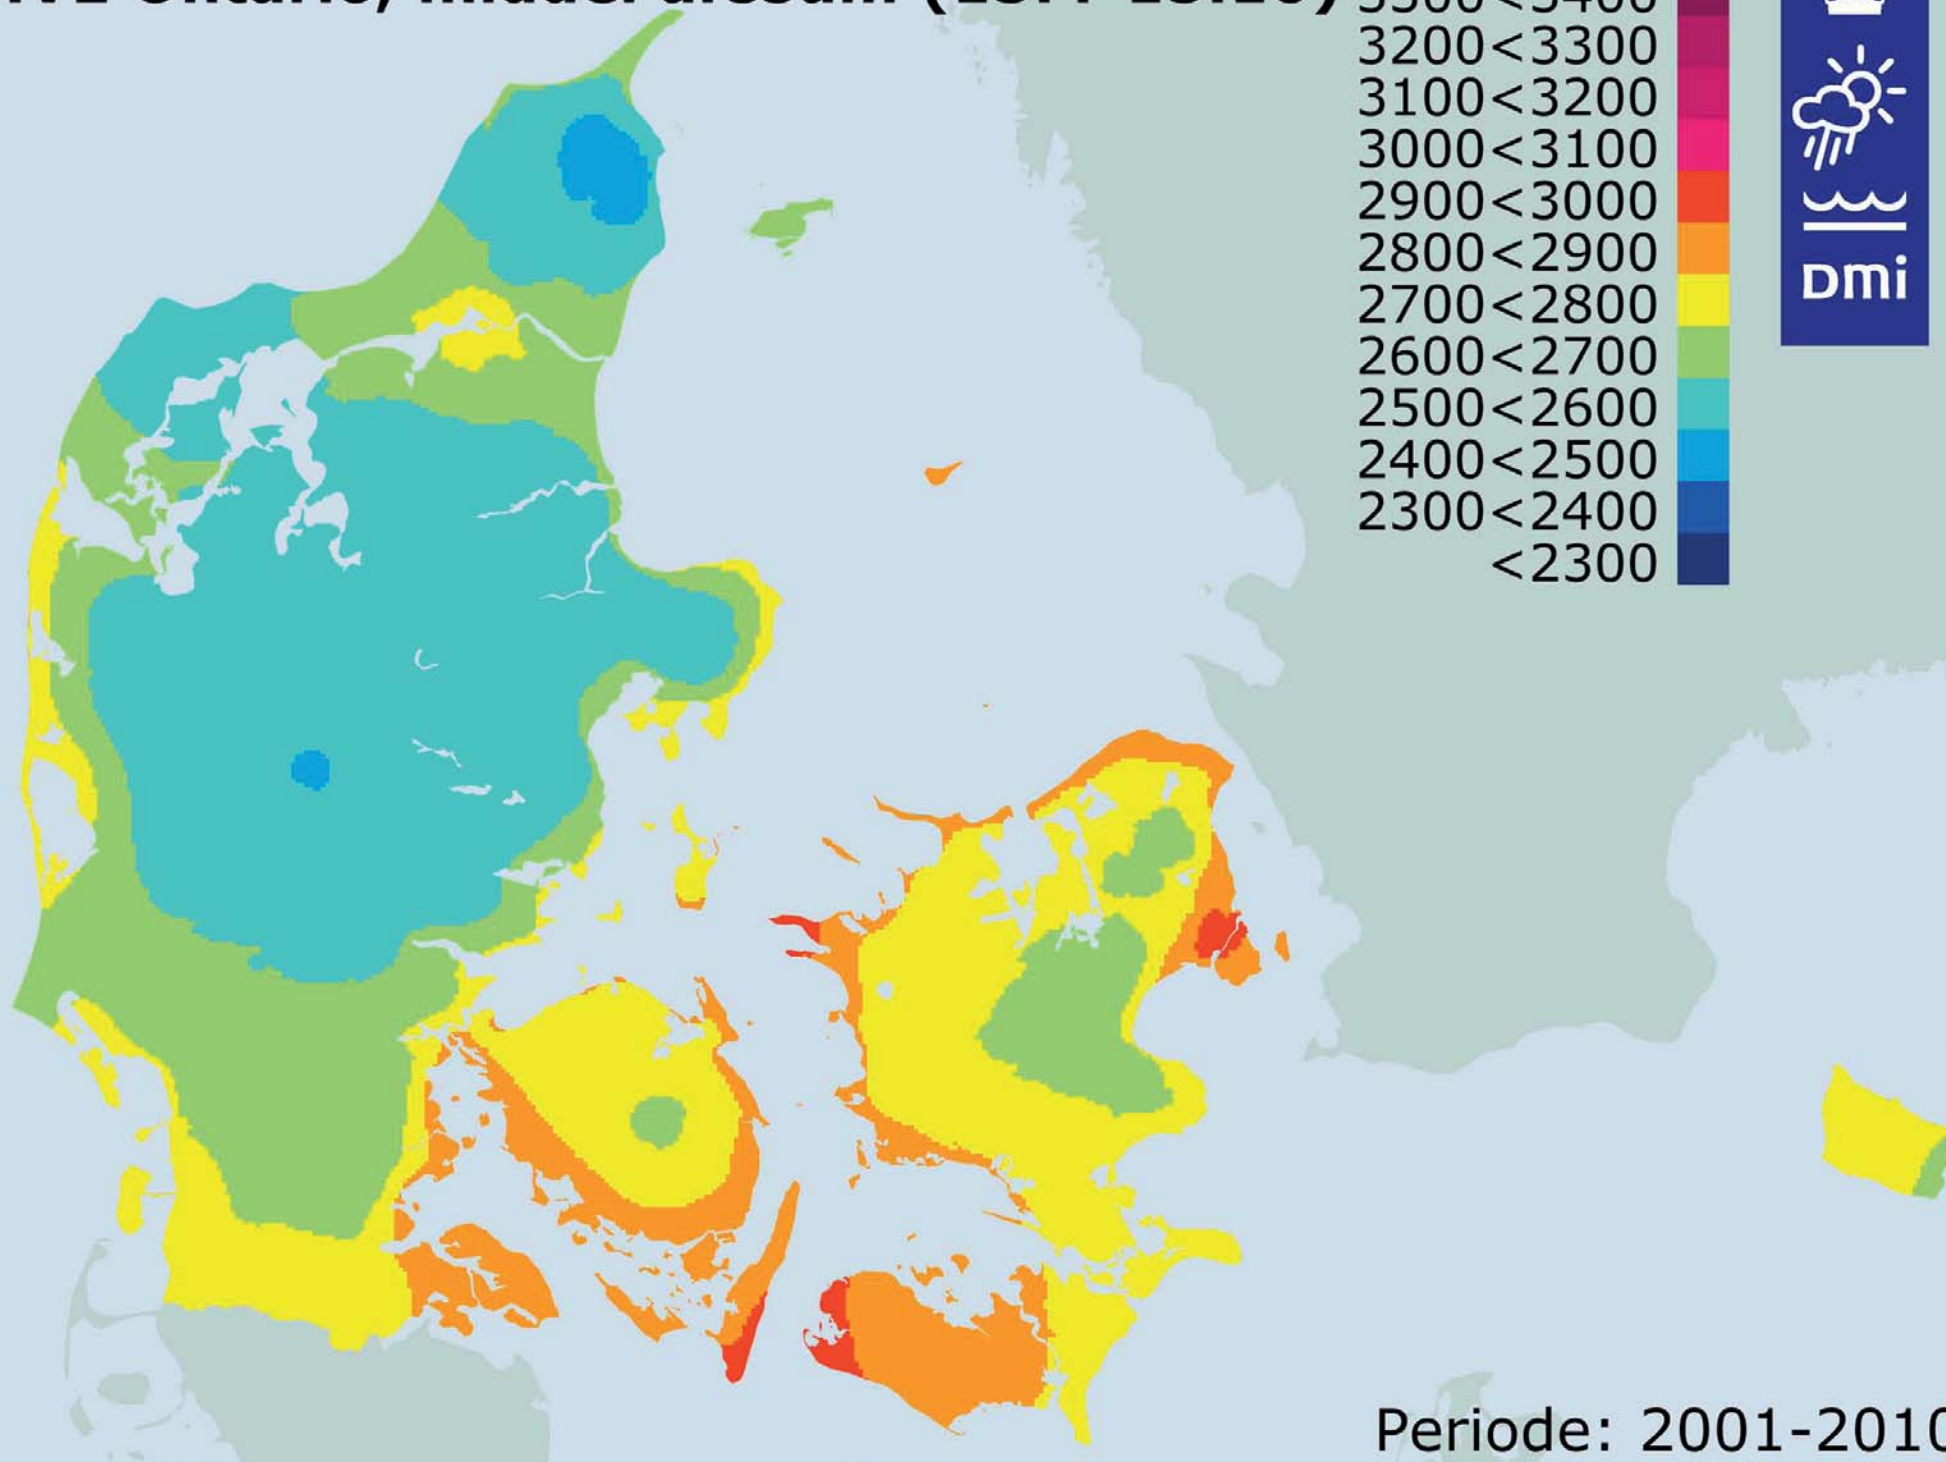

MVE Ontario, middel årssum (15.4-15.10)

- ≥3400
- 3300 < 3400
- 3200 < 3300
- 3100 < 3200
- 3000 < 3100
- 2900 < 3000
- 2800 < 2900
- 2700 < 2800
- 2600 < 2700
- 2500 < 2600
- 2400 < 2500
- 2300 < 2400
- <2300

Periode: 2001-2010