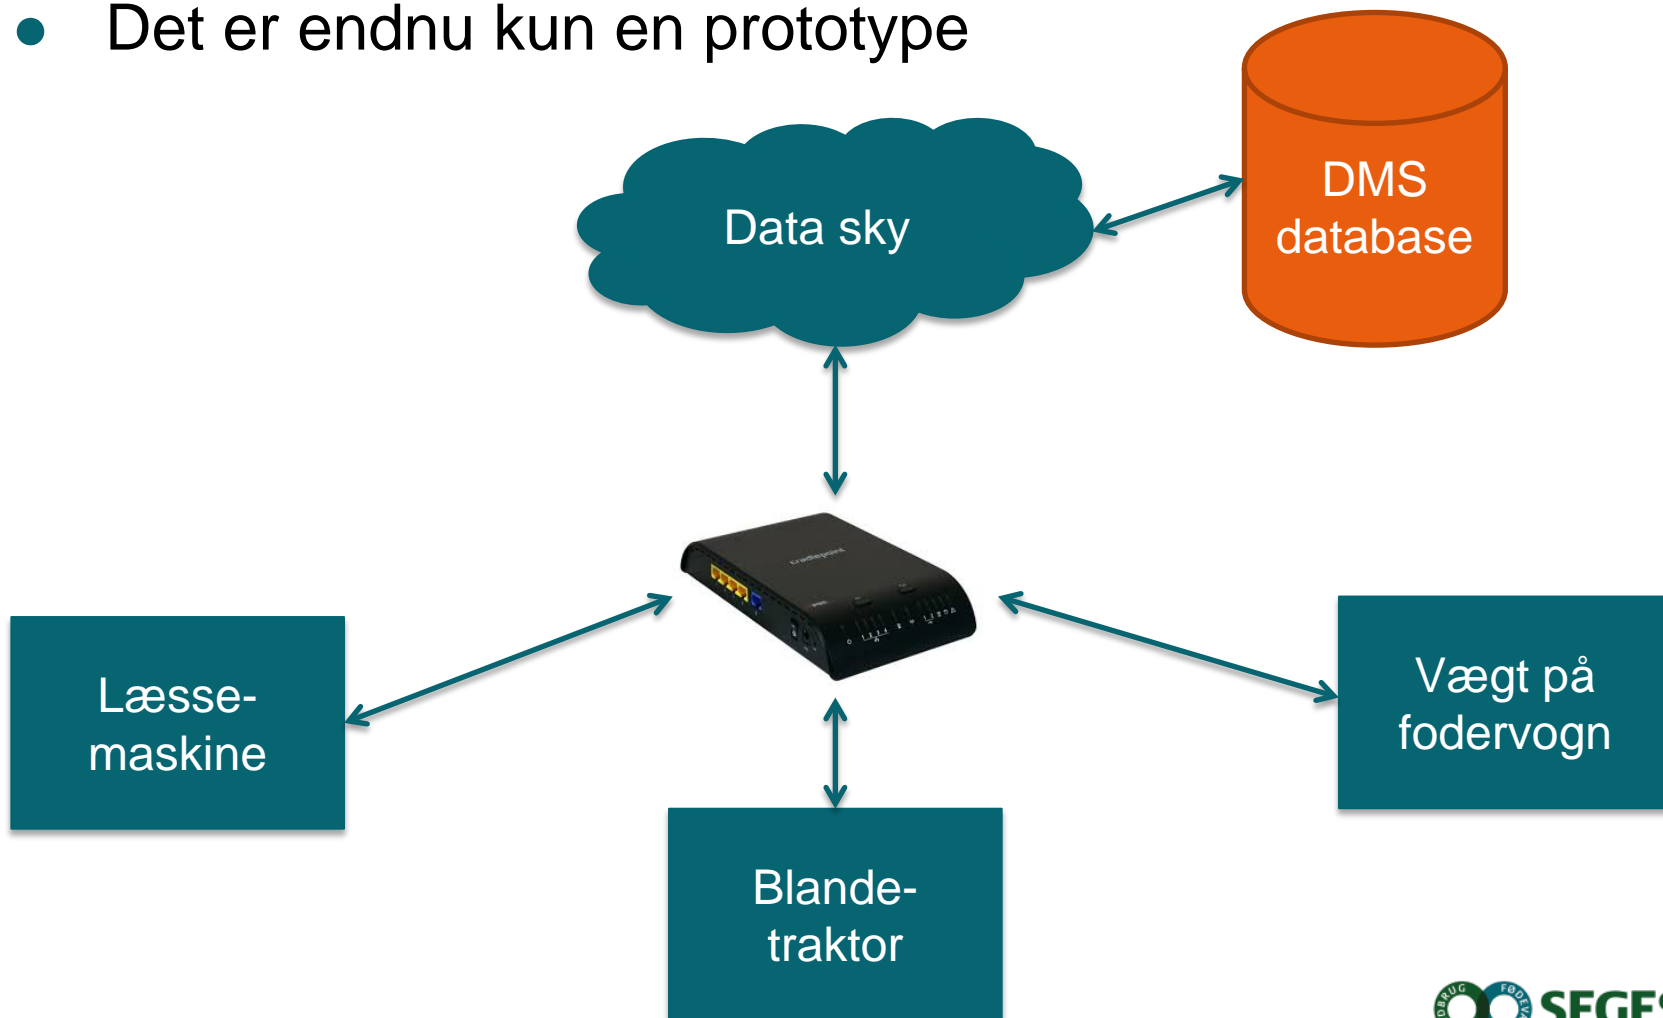

DLBR KvægIT

FODERREGISTRERING

Foderregistrering Opsætning Automatisk foderregistrering Anvendes til

Ny Redigér Slet Fodringsafsnit Foderopgørelse

Startdato	Slutdato	Foderopgørelse	Oprettet	Redigeret
12.02.2016	12.02.2016	001jesperm	12.02.2016 10:12:20	001jesper
12.02.2016	12.02.2016	001jesperm	12.02.2016 09:22:33	001jesper
12.02.2016	12.02.2016	001jesperm	12.02.2016 08:21:17	001jesper
11.02.2016	11.02.2016	001jesperm	11.02.2016 16:02:55	001jesper
11.02.2016	11.02.2016	001jesperm	11.02.2016 15:37:30	001dirb 1
11.02.2016	11.02.2016	001jesperm	11.02.2016 14:56:21	001jesper
11.02.2016	11.02.2016	001jesperm	11.02.2016 14:51:51	001jesper
11.02.2016	11.02.2016	001jesperm	11.02.2016 14:19:11	001jesper
11.02.2016	11.02.2016	001jesperm	11.02.2016 14:08:29	001jesper
11.02.2016	11.02.2016	001jesperm	11.02.2016 13:15:24	001jesper
30.09.2015	30.09.2015	✓	270040 30.09.2015 21:20:45	lchnm 01.
29.09.2015	29.09.2015	✓	270040 29.09.2015 10:15:36	270040 29.

HVORDAN VIRKER LØSNINGEN?

- Det er endnu kun en prototype

TABLET 1

TABLET 2

VEJEENHED

VÆLG EN FODERPLAN FRA DMS

Start blanding

Start udfodring