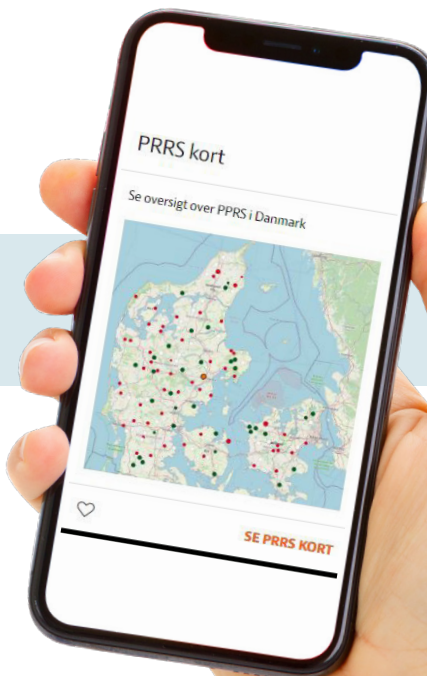

# PPRS-kortet

PPRS  
TAG HANDLING

Alle, som arbejder med grise, har adgang til kortet på forsiden af **landmand.dk**  
Hvis du oplever problemer med at få adgang, kontakt da [kundecenter@seges.dk](mailto:kundecenter@seges.dk), tlf.: 7015 5015.

14.02.2023

Vælg CHR: 100021 (dropdown)    Antal CHR: 23

Afstand: 0,0 - 10,0 (range)    Antal VPE: 10.036

Vis besætningsliste

Klik på en ejendom på kortet for at se detaljer

Aktuel status

## Du kan se PPRS-status i dit lokalområde

Indtast dit CHR-nummer og vælg, hvor langt væk du vil se nabobesætninger. Så viser kortet din besætning samt alle de besætninger, som ligger i nærheden. For hver besætning kan du se PPRS-status, størrelse, afstand og retning. Ud fra dette kan du og dine rådgivere vurdere risikoen for at blive smittet og planlægge en strategi for sikker sanering.