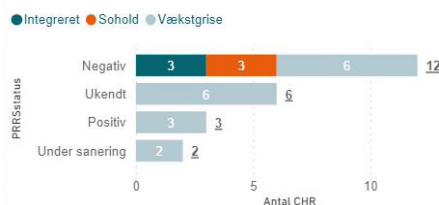

14.02.2023

Vælg CHR: 100021 (dropdown)    Antal CHR: 23

Afstand: 0,0 - 10,0 (range)    Antal VPE: 10.036

Vis besætningsliste

Klik på en ejendom på kortet for at se detaljer

Aktuel status

## Du kan se PPRS-status i dit lokalområde

Indtast dit CHR-nummer og vælg, hvor langt væk du vil se nabobesætninger. Så viser kortet din besætning samt alle de besætninger, som ligger i nærheden. For hver besætning kan du se PPRS-status, størrelse, afstand og retning. Ud fra dette kan du og dine rådgivere vurdere risikoen for at blive smittet og planlægge en strategi for sikker sanering.