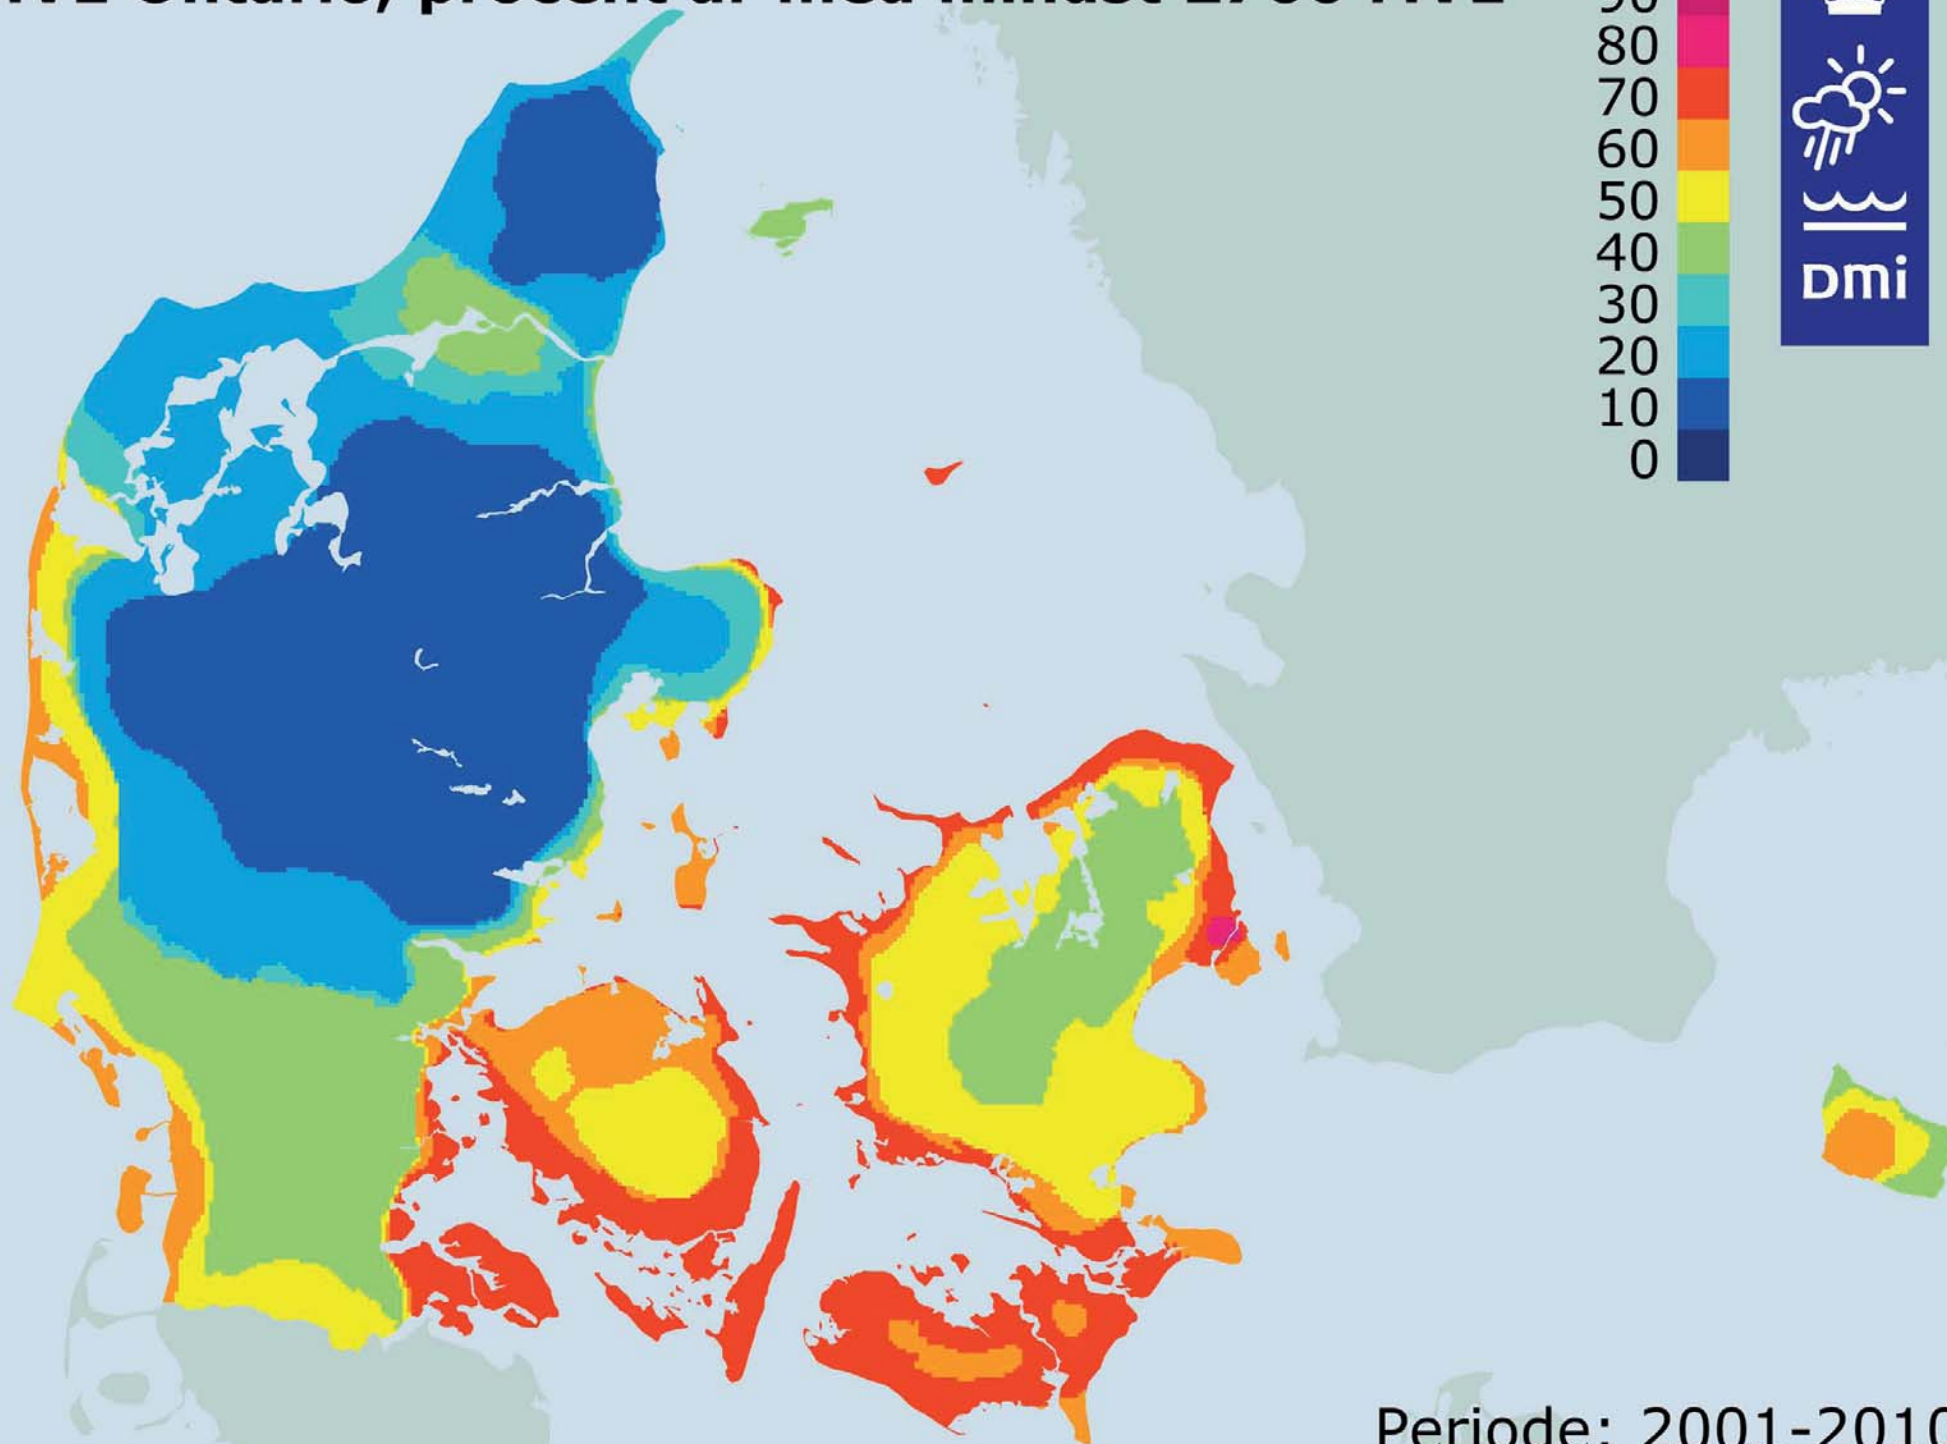

MVE Ontario, procent år med mindst 2700 MVE

Periode: 2001-2010