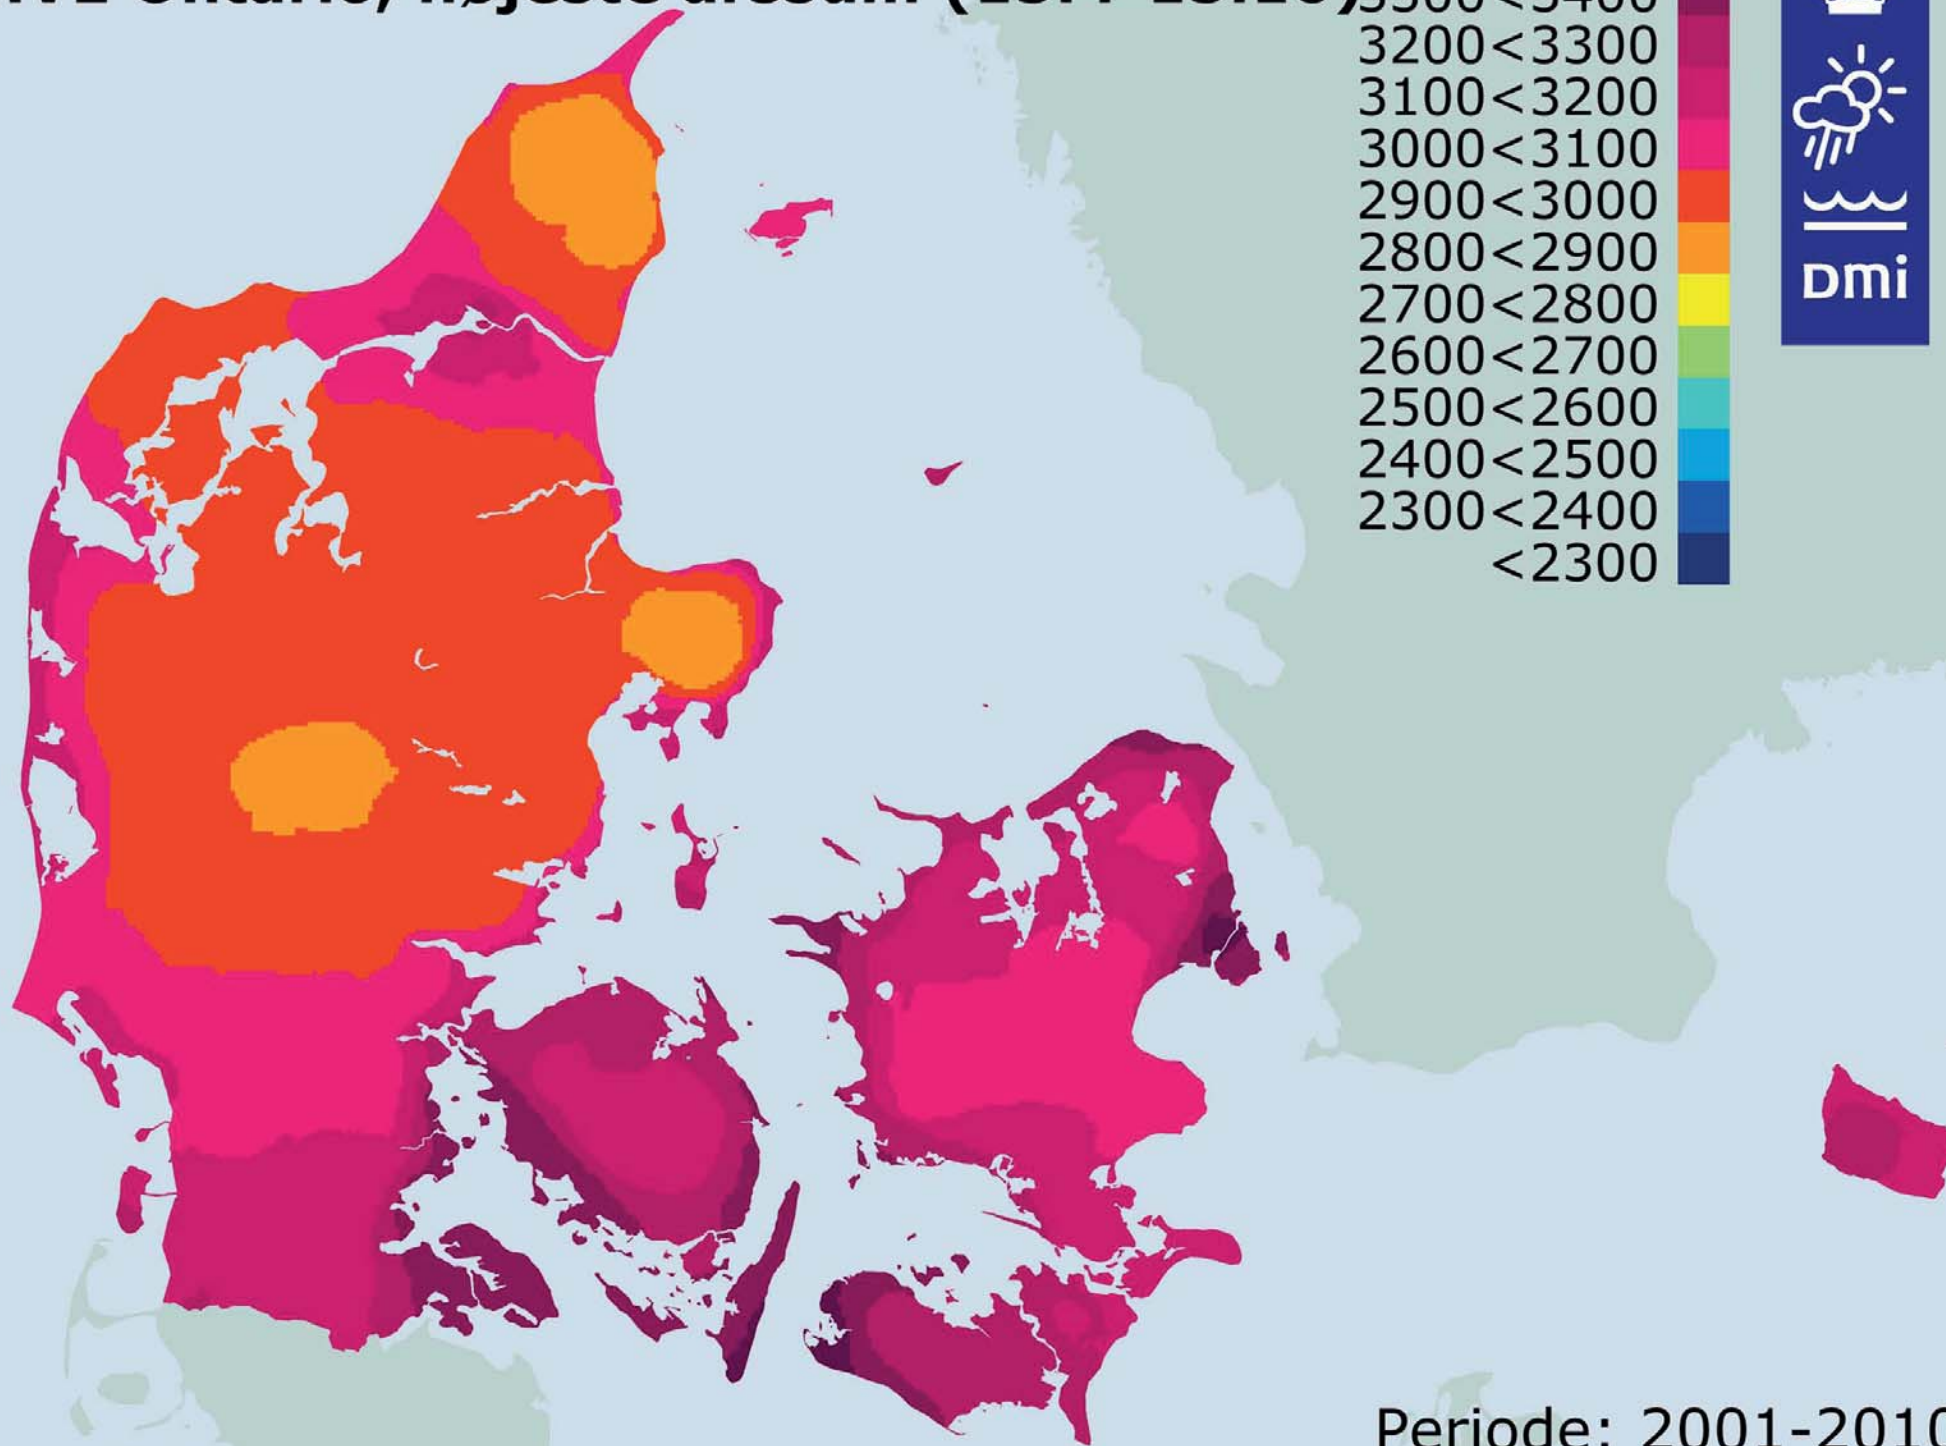

MVE Ontario, højeste årssum (15.4-15.10)

Periode: 2001-2010