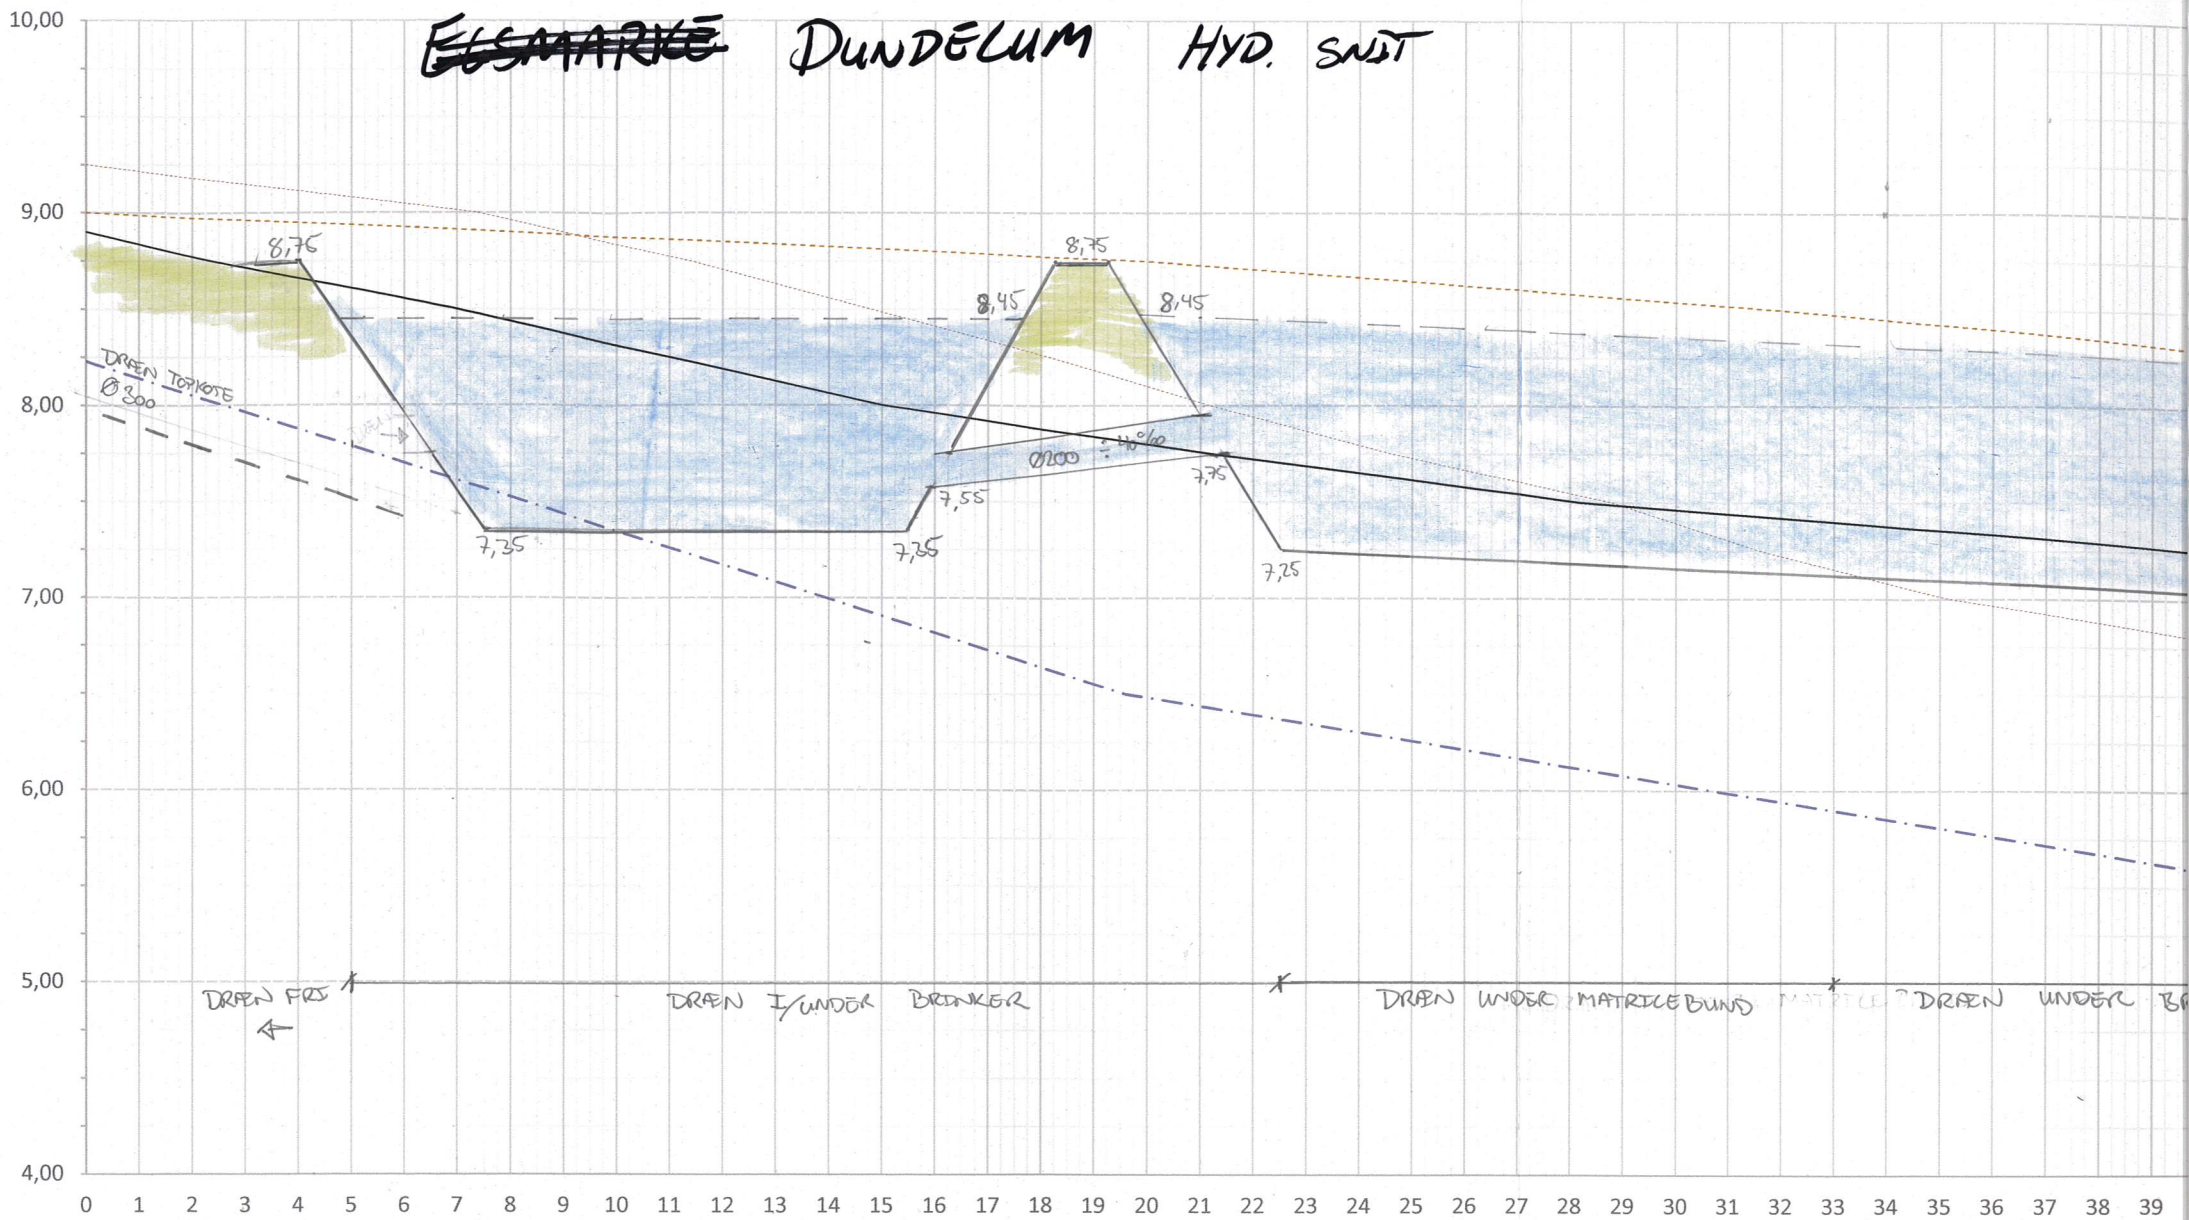

~~ELSAARKE~~ DUNDELUM HYD. SNIT

— Gennem matrice - - - Vest Øs

Vest - - - - - Øst - . - . - Dræn, topkote

37 38 39 40 41 42 43 44 45 46 47 48 49 50 51 52 53 54 55 56 57 58 59 60 61 62 63 64 65 66 67 68 69 70 71 72 73 74 75

~~Terræn~~ BRØNDE

ENT. RÅN I STEDET FOR RØR

UDLØB TIL DÆN
≈ 15m KOTE 4,40. BK.