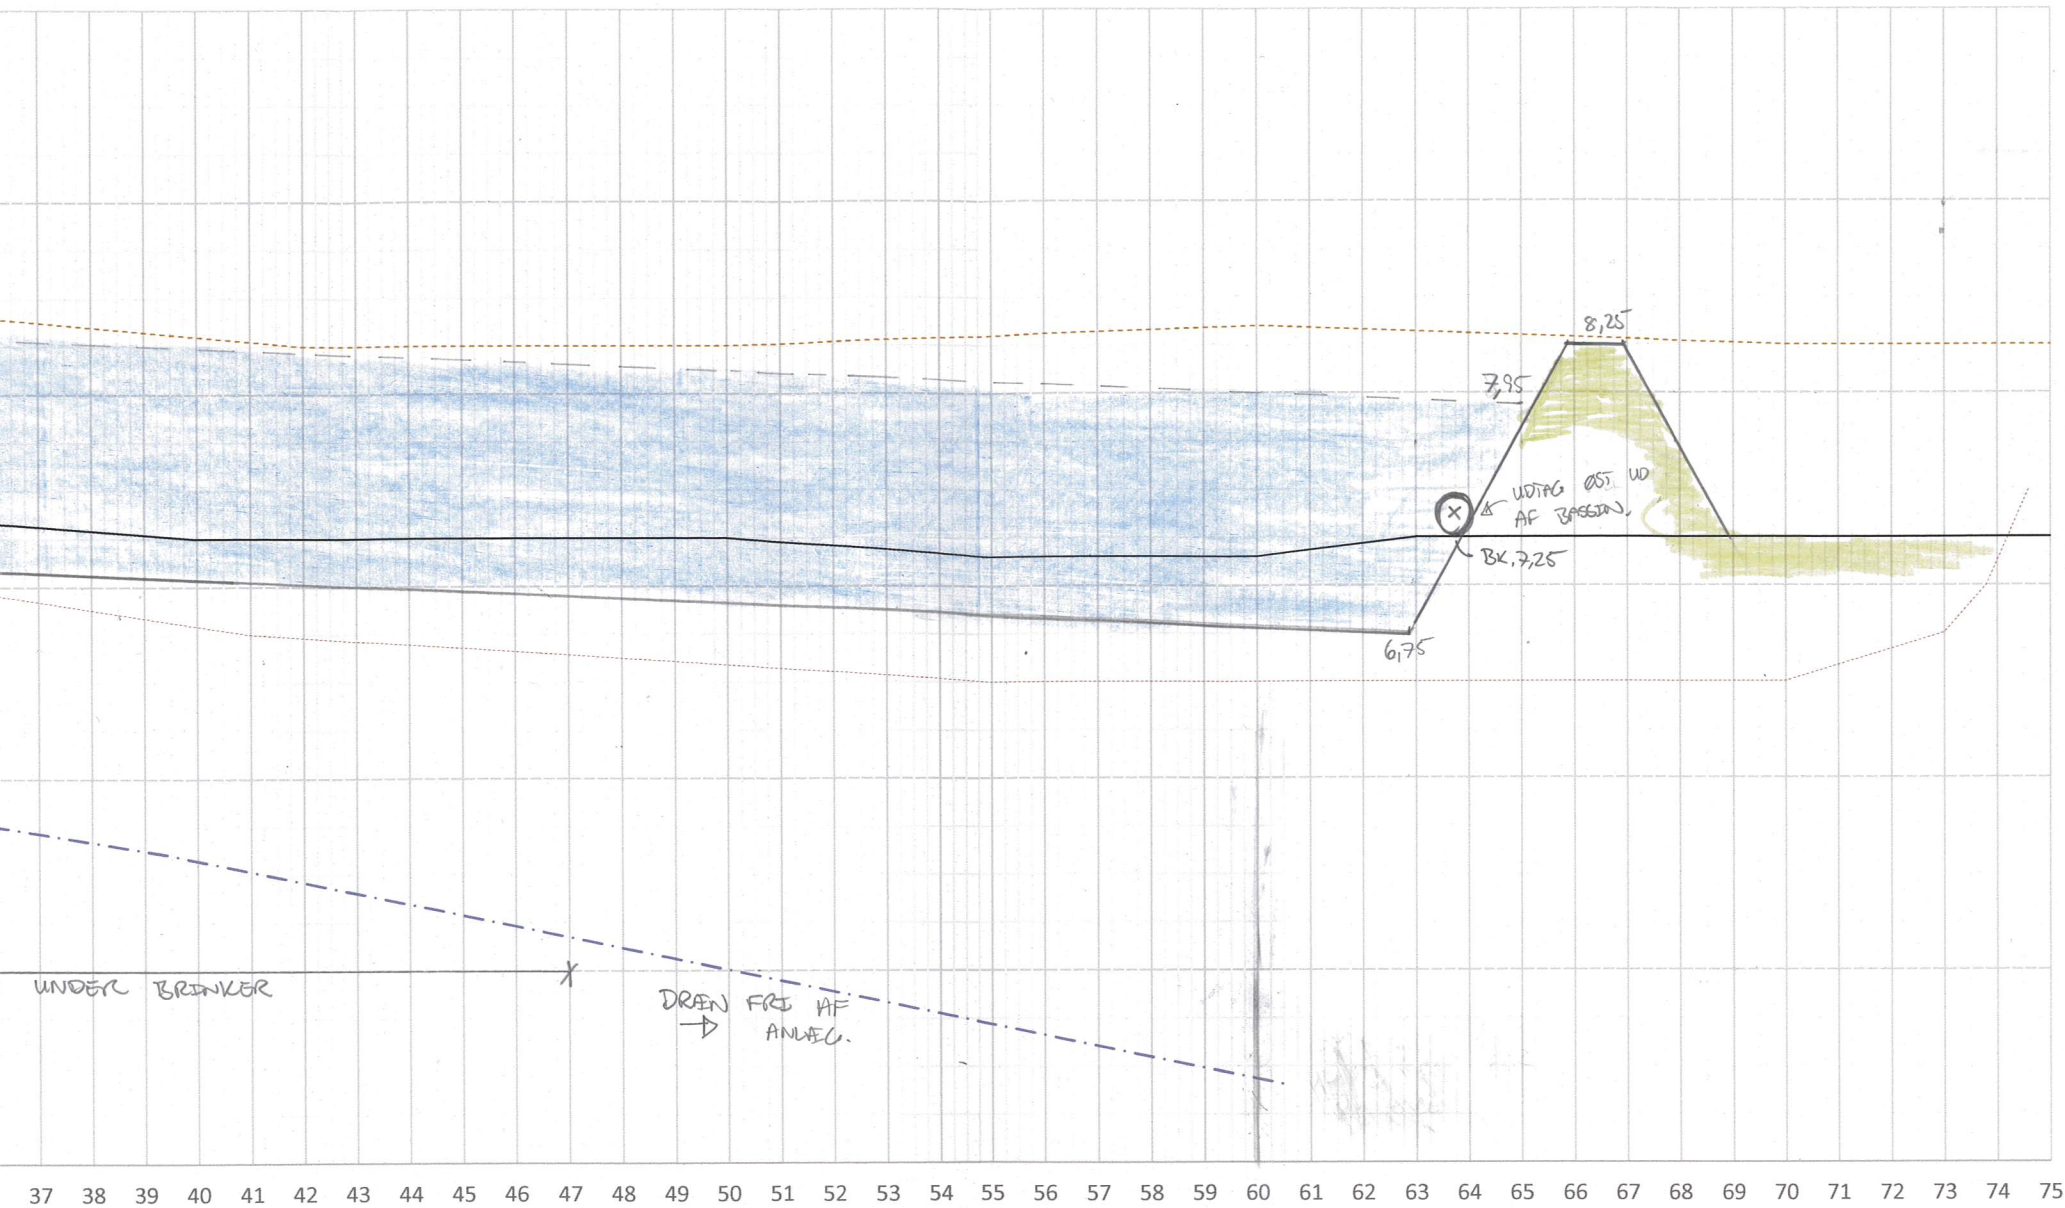

~~ELSAARKE~~ DUNDELUM HYD. SNIT

— Gennem matrice - - - Vest Øs

Vest - - - - - Øst - . - . - Dræn, topkote

37 38 39 40 41 42 43 44 45 46 47 48 49 50 51 52 53 54 55 56 57 58 59 60 61 62 63 64 65 66 67 68 69 70 71 72 73 74 75

~~Terræn~~ BRØNDE

ENT. RÅN I STEDET FOR RØR

UDLØB TIL DÆN
≈ 15m KOTE 4,40. BK.