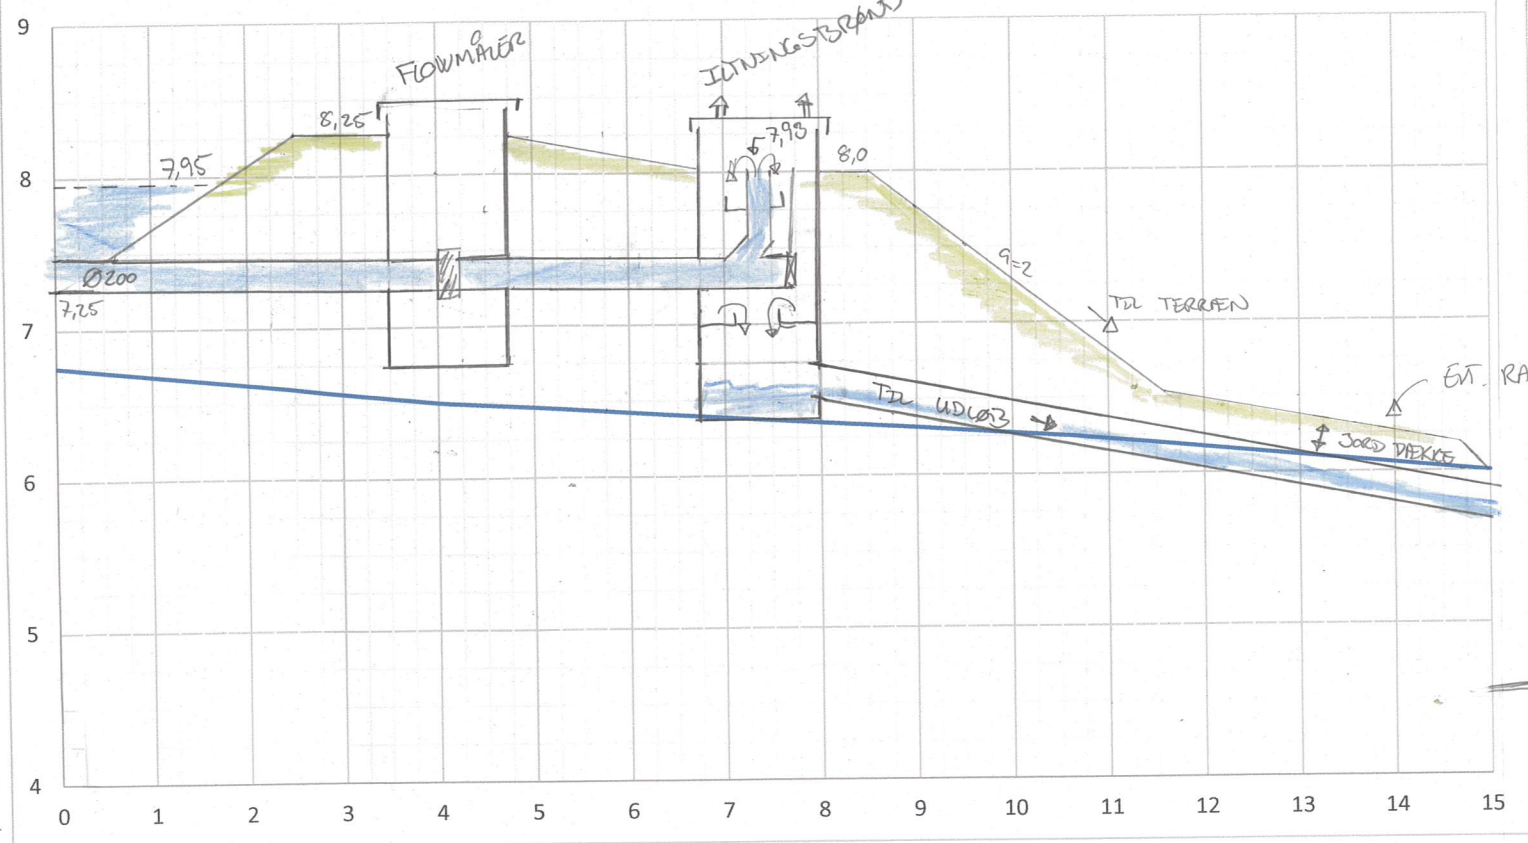

~~ELSAARKE~~ DUNDELUM HYD. SNIT

— Gennem matrice - - - Vest Øs

Vest - - - - - Øst - . - . - Dræn, topkote

37 38 39 40 41 42 43 44 45 46 47 48 49 50 51 52 53 54 55 56 57 58 59 60 61 62 63 64 65 66 67 68 69 70 71 72 73 74 75

~~Terræn~~ BRØNDE

ENT. RÅN I STEDET FOR RØR

UDLØB TIL DÆN
≈ 15m KOTE 4,40. BK.