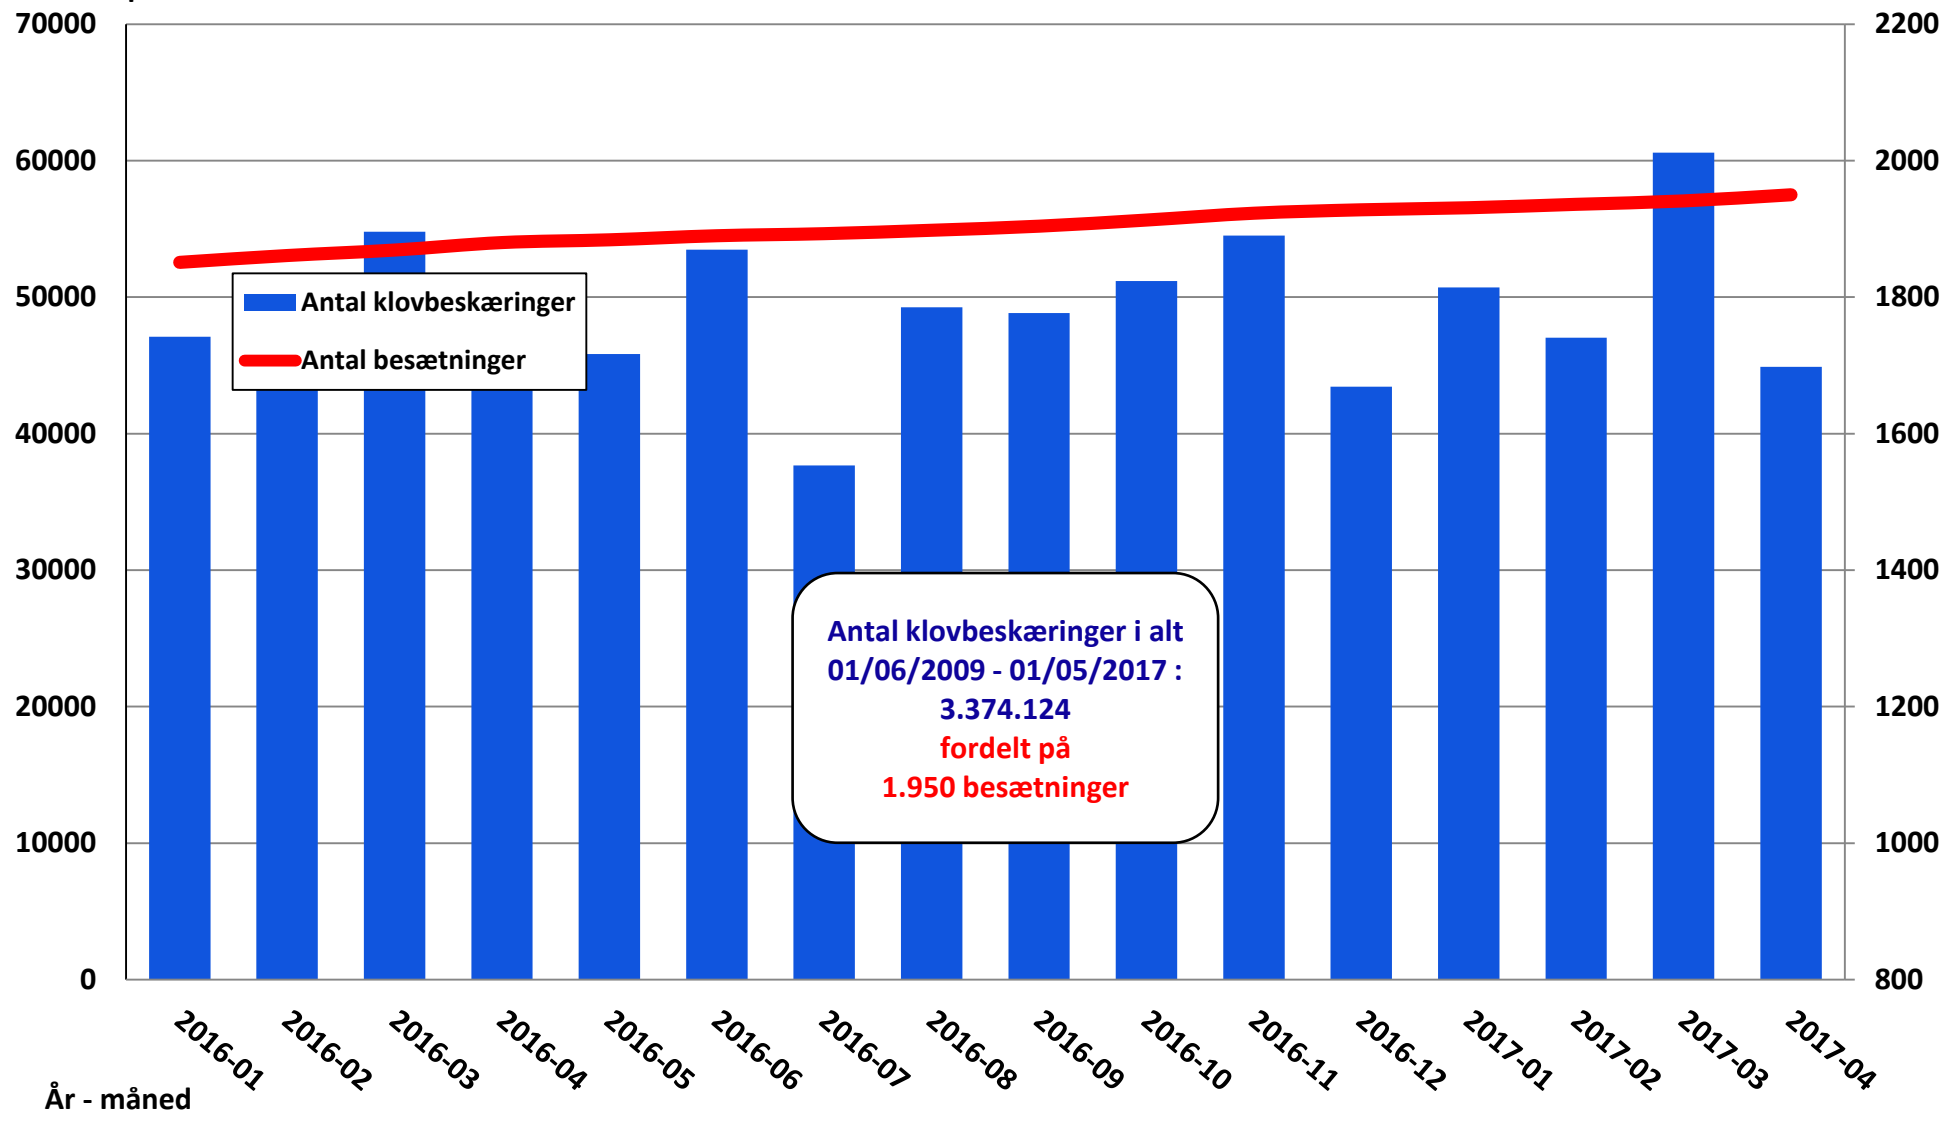

Indberetning fra klovbeskærere i 2016 og 2017

Antal klovbeskæringer
pr. mdr.

Antal besætninger
- opsummeret

Antal klovbeskæringer i alt
01/06/2009 - 01/05/2017 :
3.374.124
fordelt på
1.950 besætninger