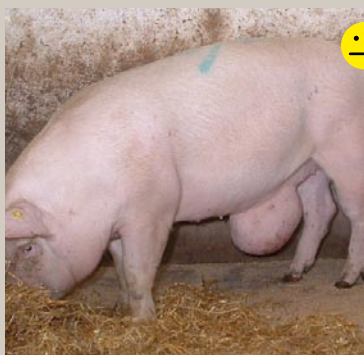

Убойная свинья с пупочной грыжей. Грыжа крупнее 15 см, без ран/повреждений и общее состояние животного считается нормальным.

Оценка: Условная пригодность для перевозки.